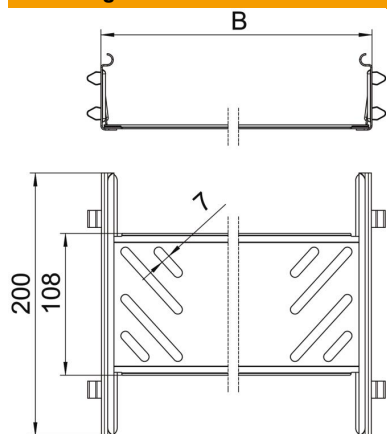

Technische fiche

Koppelplaatset Magic DD

Artikelnummer: 6068948

Verbinder met snelbevestiging voor de schroefloze verbinding van geperforeerde kabelgoten met de zijhoogte 60 mm.
Door de verbeterde bouwvorm kan door de verbinder een radius gerealiseerd worden en kunnen overgangsvogen bij grote temperatuurschommelingen overbrugd worden.

St Staal

DD bandverzinkt zink/aluminium, Double Dip

Stamgegevens

Artikelnummer	6068948
Type	KTSMV 660 DD
Omschrijving 1	Snelverbinderset
Omschrijving 2	voor Magic kabelgoot
Fabrikant	OBO
Dimensie	60x600x200
Materiaal	staal
Oppervlak	bandverzinkt zink/aluminium, Double Dip
Oppervlakenorm	DIN EN 10346
Kleinste verkoop-eenheid	1
Eenheid van hoeveelheid	Stuk
Gewicht	64,2 kg
Eenheid gewicht	kg/100 paar

Technische fiche

Koppelplaatset Magic DD

Artikelnummer: 6068948

Afmetingen

Afmetingen	60x600
Lengte	200 mm
Breedte	600 mm
Hoogte	60 mm
Hoogte	2 in
Plaatdikte	1 mm
Maat B	600 mm

Technische gegevens

Uitvoering	Koppelplaat
Functiebehoud	nee
Geschikt voor draadgoot	nee
Geschikt voor kabladder	nee
Geschikt voor kabelgoot	ja
Geschikt voor kabeldraagsysteemhoogte	60 mm
Scharnierverbinder horizontaal	nee
Scharnierverbinder verticaal	nee
Roestvast staal, gebeitst	nee
Verbindingstype	schroefloze verbinder