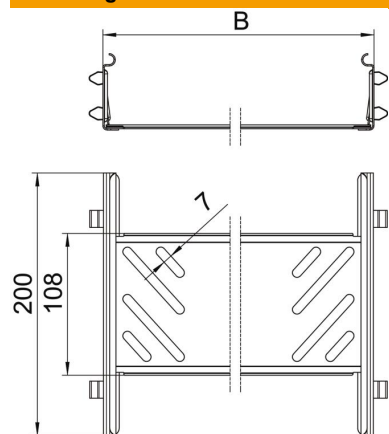

Technische fiche

Koppelplaatset Magic A2

Artikelnummer: 6068970

Verbinder met snelbevestiging voor de schroefloze verbinding van geperforeerde kabelgoten met de zijhoogte 60 mm.
Door de verbeterde bouwvorm kan door de verbinder een radius gerealiseerd worden en kunnen overgangsvogen bij grote temperatuurschommelingen overbrugd worden.

A2 Roestvrij staal 1.4301

2B blank, nabehandeld

Stamgegevens

Artikelnummer	6068970
Type	KTSMV 660 A2
Omschrijving 1	Snelverbinderset
Omschrijving 2	voor Magic kabelgoot
Fabrikant	OBO
Dimensie	60x600x200
Materiaal	Roestvast staal 1.4301
Oppervlak	blank, nabehandeld
Oppervlaktenorm	
Kleinste verkoop-eenheid	1
Eenheid van hoeveelheid	Stuk
Gewicht	64,2 kg
Eenheid gewicht	kg/100 paar

Technische fiche

Koppelplaatset Magic A2

Artikelnummer: 6068970

Afmetingen

Afmetingen	60x600
Lengte	200 mm
Breedte	600 mm
Hoogte	60 mm
Plaatdikte	1 mm
Maat B	600 mm

Technische gegevens

Uitvoering	Koppelplaat
Functiebehoud	nee
Geschikt voor draadgoot	nee
Geschikt voor kablaladder	nee
Geschikt voor kabelgoot	ja
Geschikt voor kabeldraagsysteemhoogte	60 mm
Scharnierverbinder horizontaal	nee
Scharnierverbinder verticaal	nee
Roestvast staal, gebeitst	nee
Verbindingstype	schroefloze verbinder