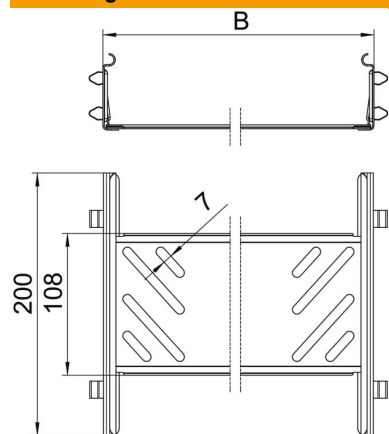

Technische fiche

Koppelplaatset Magic DD

Artikelnummer: 6068946

Verbinder met snelbevestiging voor de schroefloze verbinding van geperforeerde kabelgoten met de zijhoogte 60 mm.
Door de verbeterde bouwvorm kan door de verbinder een radius gerealiseerd worden en kunnen overgangsvogen bij grote temperatuurschommelingen overbrugd worden.

St Staal

DD bandverzinkt zink/aluminium, Double Dip

Stamgegevens

Artikelnummer	6068946
Type	KTSMV 650 DD
Omschrijving 1	Snelverbinderset
Omschrijving 2	voor Magic kabelgoot
Fabrikant	OBO
Dimensie	60x500x200
Materiaal	staal
Oppervlak	bandverzinkt zink/aluminium, Double Dip
Oppervlakenorm	DIN EN 10346
Kleinste verkoop-eenheid	1
Eenheid van hoeveelheid	Stuk
Gewicht	57,4 kg
Eenheid gewicht	kg/100 paar

Technische fiche

Koppelplaatset Magic DD

Artikelnummer: 6068946

Afmetingen

Afmetingen	60x500
Lengte	200 mm
Breedte	500 mm
Hoogte	60 mm
Hoogte	2 in
Plaatdikte	1 mm
Maat B	500 mm

Technische gegevens

Uitvoering	Koppelplaat
Functiebehoud	nee
Geschikt voor draadgoot	nee
Geschikt voor kabladder	nee
Geschikt voor kabelgoot	ja
Geschikt voor kabeldraagsysteemhoogte	60 mm
Scharnierverbinder horizontaal	nee
Scharnierverbinder verticaal	nee
Roestvast staal, gebeitst	nee
Verbindingstype	schroefloze verbinder