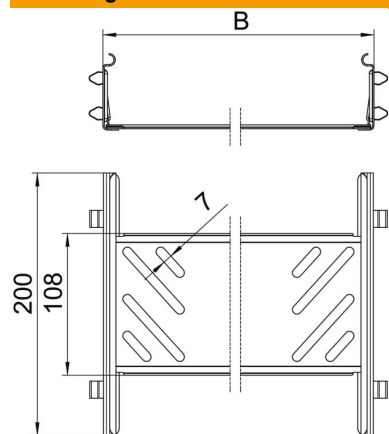

### Stamgegevens

Artikelnummer	6068968
Type	KTSMV 650 A2
Omschrijving 1	Snelverbinderset
Omschrijving 2	voor Magic kabelgoot
Fabrikant	OBO
Dimensie	60x500x200
Materiaal	Roestvast staal 1.4301
Oppervlak	blank, nabehandeld
Oppervlaktenorm	
Kleinste verkoop-eenheid	1
Eenheid van hoeveelheid	Stuk
Gewicht	57,4 kg
Eenheid gewicht	kg/100 paar

### Afmetingen

Afmetingen	60x500
Lengte	200 mm
Breedte	500 mm
Hoogte	60 mm
Plaatdikte	1 mm
Maat B	500 mm