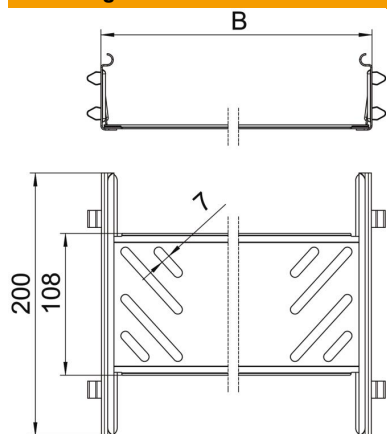

Technische fiche

Koppelplaatset Magic DD

Artikelnummer: 6068944

Verbinder met snelbevestiging voor de schroefloze verbinding van geperforeerde kabelgoten met de zijhoogte 60 mm.
Door de verbeterde bouwvorm kan door de verbinder een radius gerealiseerd worden en kunnen overgangsvogen bij grote temperatuurschommelingen overbrugd worden.

St Staal

DD bandverzinkt zink/aluminium, Double Dip

Stamgegevens

Artikelnummer	6068944
Type	KTSMV 640 DD
Omschrijving 1	Snelverbinderset
Omschrijving 2	voor Magic kabelgoot
Fabrikant	OBO
Dimensie	60x400x200
Materiaal	staal
Oppervlak	bandverzinkt zink/aluminium, Double Dip
Oppervlaktenorm	DIN EN 10346
Kleinste verkoop-eenheid	1
Eenheid van hoeveelheid	Stuk
Gewicht	50,7 kg
Eenheid gewicht	kg/100 paar

Technische fiche

Koppelplaatset Magic DD

Artikelnummer: 6068944

Afmetingen

Afmetingen	60x400
Lengte	200 mm
Breedte	400 mm
Breedte	16 in
Hoogte	60 mm
Hoogte	2 in
Plaatdikte	1 mm
Maat B	400 mm

Technische gegevens

Uitvoering	Koppelplaat
Functiebehoud	nee
Geschikt voor draadgoot	nee
Geschikt voor kabelladder	nee
Geschikt voor kabelgoot	ja
Geschikt voor kabeldraagsysteemhoogte	60 mm
Scharnierverbinder horizontaal	nee
Scharnierverbinder verticaal	nee
Roestvast staal, gebeitst	nee
Verbindingstype	schroefloze verbinder