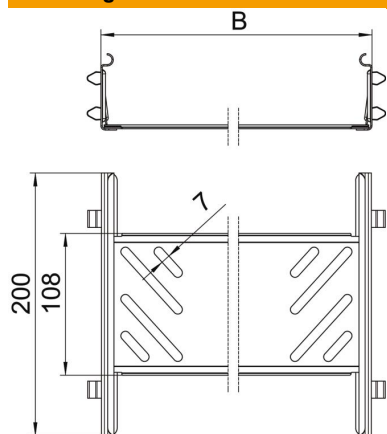

Technische fiche

Koppelplaatset Magic DD

Artikelnummer: 6068942

Verbinder met snelbevestiging voor de schroefloze verbinding van geperforeerde kabelgoten met de zijhoogte 60 mm.
Door de verbeterde bouwvorm kan door de verbinder een radius gerealiseerd worden en kunnen overgangsvogen bij grote temperatuurschommelingen overbrugd worden.

St Staal

DD bandverzinkt zink/aluminium, Double Dip

Stamgegevens

Artikelnummer	6068942
Type	KTSMV 630 DD
Omschrijving 1	Snelverbinderset
Omschrijving 2	voor Magic kabelgoot
Fabrikant	OBO
Dimensie	60x300x200
Materiaal	staal
Oppervlak	bandverzinkt zink/aluminium, Double Dip
Oppervlakenorm	DIN EN 10346
Kleinste verkoop-eenheid	1
Eenheid van hoeveelheid	Stuk
Gewicht	44 kg
Eenheid gewicht	kg/100 paar

Technische fiche

Koppelplaatset Magic DD

Artikelnummer: 6068942

Afmetingen

Afmetingen	60x300
Lengte	200 mm
Breedte	300 mm
Breedte	12 in
Hoogte	60 mm
Hoogte	2 in
Plaatdikte	1 mm
Maat B	300 mm

Technische gegevens

Uitvoering	Koppelplaat
Functiebehoud	nee
Geschikt voor draadgoot	nee
Geschikt voor kablaladder	nee
Geschikt voor kabelgoot	ja
Geschikt voor kabeldraagsysteemhoogte	60 mm
Scharnierverbinder horizontaal	nee
Scharnierverbinder verticaal	nee
Roestvast staal, gebeitst	nee
Verbindingstype	schroefloze verbinder