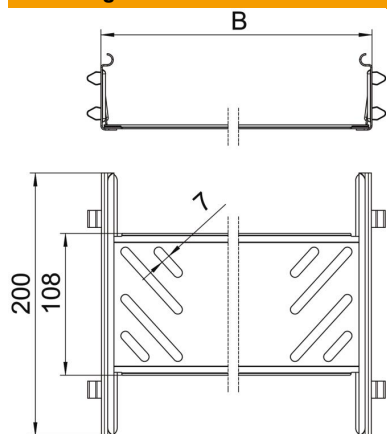

### Stamgegevens

Artikelnummer	6068940
Type	KTSMV 620 DD
Omschrijving 1	Snelverbinderset
Omschrijving 2	voor Magic kabelgoot
Fabrikant	OBO
Dimensie	60x200x200
Materiaal	staal
Oppervlak	bandverzinkt zink/aluminium, Double Dip
Oppervlakenorm	DIN EN 10346
Kleinste verkoop-eenheid	1
Eenheid van hoeveelheid	Stuk
Gewicht	37,2 kg
Eenheid gewicht	kg/100 paar

### Afmetingen

Afmetingen	60x200
Lengte	200 mm
Breedte	200 mm
Breedte	8 in
Hoogte	60 mm
Hoogte	2 in
Plaatdikte	1 mm
Maat B	200 mm