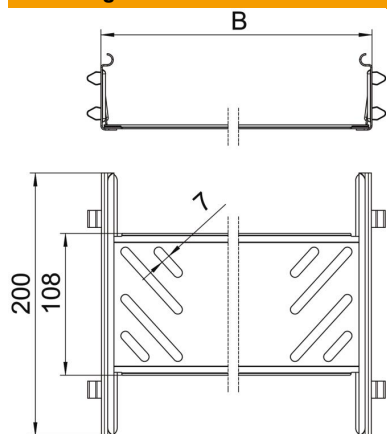

Technische fiche

Koppelplaatset Magic FS

Artikelnummer: 6068916

Verbinder met snelbevestiging voor de schroefloze verbinding van geperforeerde kabelgoten met de zijhoogte 60 mm.
Door de verbeterde bouwvorm kan door de verbinder een radius gerealiseerd worden en kunnen overgangsvogen bij grote temperatuurschommelingen overbrugd worden.

St Staal

FS sendzimir verzinkt

Stamgegevens

Artikelnummer	6068916
Type	KTSMV 615 FS
Omschrijving 1	Snelverbinderset
Omschrijving 2	voor Magic kabelgoot
Fabrikant	OBO
Dimensie	60x150x200
Materiaal	staal
Oppervlak	bandverzinkt
Oppervlaktenorm	DIN EN 10346
Kleinste verkoop-eenheid	1
Eenheid van hoeveelheid	Stuk
Gewicht	34,9 kg
Eenheid gewicht	kg/100 paar

Technische fiche

Koppelplaatset Magic FS

Artikelnummer: 6068916

Afmetingen

Afmetingen	60x150
Lengte	200 mm
Breedte	150 mm
Breedte	6 in
Hoogte	60 mm
Hoogte	2 in
Plaatdikte	1 mm
Maat B	150 mm

Technische gegevens

Uitvoering	Koppelplaat
Functiebehoud	nee
Geschikt voor draadgoot	nee
Geschikt voor kablaladder	nee
Geschikt voor kabelgoot	ja
Geschikt voor kabeldraagsysteemhoogte	60 mm
Scharnierverbinder horizontaal	nee
Scharnierverbinder verticaal	nee
Roestvast staal, gebeitst	nee
Verbindingstype	schroefloze verbinder