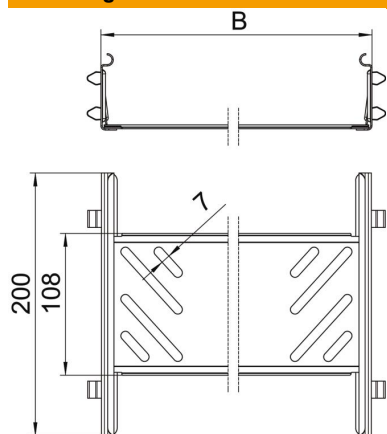

Technische fiche

Koppelplaatset Magic DD

Artikelnummer: 6068938

Verbinder met snelbevestiging voor de schroefloze verbinding van geperforeerde kabelgoten met de zijhoogte 60 mm.
Door de verbeterde bouwvorm kan door de verbinder een radius gerealiseerd worden en kunnen overgangsvogen bij grote temperatuurschommelingen overbrugd worden.

St Staal

DD bandverzinkt zink/aluminium, Double Dip

Stamgegevens

| | |
|--------------------------|---|
| Artikelnummer | 6068938 |
| Type | KTSMV 615 DD |
| Omschrijving 1 | Snelverbinderset |
| Omschrijving 2 | voor Magic kabelgoot |
| Fabrikant | OBO |
| Dimensie | 60x150x200 |
| Materiaal | staal |
| Oppervlak | bandverzinkt zink/aluminium, Double Dip |
| Oppervlakenorm | DIN EN 10346 |
| Kleinste verkoop-eenheid | 1 |
| Eenheid van hoeveelheid | Stuk |
| Gewicht | 34,9 kg |
| Eenheid gewicht | kg/100 paar |

Technische fiche

Koppelplaatset Magic DD

Artikelnummer: 6068938

Afmetingen

| | |
|------------|--------|
| Afmetingen | 60x150 |
| Lengte | 200 mm |
| Breedte | 150 mm |
| Breedte | 6 in |
| Hoogte | 60 mm |
| Hoogte | 2 in |
| Plaatdikte | 1 mm |
| Maat B | 150 mm |

Technische gegevens

| | |
|---------------------------------------|-----------------------|
| Uitvoering | Koppelplaat |
| Functiebehoud | nee |
| Geschikt voor draadgoot | nee |
| Geschikt voor kabladder | nee |
| Geschikt voor kabelgoot | ja |
| Geschikt voor kabeldraagsysteemhoogte | 60 mm |
| Scharnierverbinder horizontaal | nee |
| Scharnierverbinder verticaal | nee |
| Roestvast staal, gebeitst | nee |
| Verbindingstype | schroefloze verbinder |