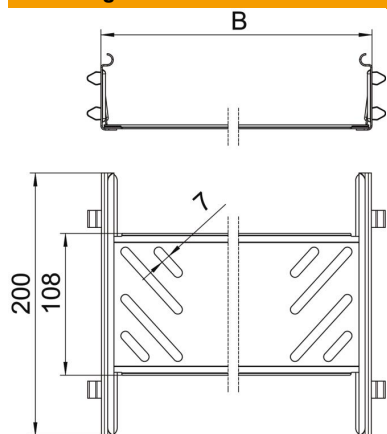

Technische fiche

Koppelplaatset Magic DD

Artikelnummer: 6068936

Verbinder met snelbevestiging voor de schroefloze verbinding van geperforeerde kabelgoten met de zijhoogte 60 mm. Door de verbeterde bouwvorm kan door de verbinder een radius gerealiseerd worden en kunnen overgangsvogen bij grote temperatuurschommelingen overbrugd worden.

St Staal

DD bandverzinkt zink/aluminium, Double Dip

Stamgegevens

Artikelnummer	6068936
Type	KTSMV 610 DD
Omschrijving 1	Snelverbinderset
Omschrijving 2	voor Magic kabelgoot
Fabrikant	OBO
Dimensie	60x100x200
Materiaal	staal
Oppervlak	bandverzinkt zink/aluminium, Double Dip
Oppervlaktenorm	DIN EN 10346
Kleinste verkoop-eenheid	1
Eenheid van hoeveelheid	Stuk
Gewicht	30,5 kg
Eenheid gewicht	kg/100 paar

Technische fiche

Koppelplaatset Magic DD

Artikelnummer: 6068936

Afmetingen

Afmetingen	60x100
Lengte	200 mm
Breedte	100 mm
Breedte	4 in
Hoogte	60 mm
Hoogte	2 in
Plaatdikte	1 mm
Maat B	100 mm

Technische gegevens

Uitvoering	Koppelplaat
Functiebehoud	nee
Geschikt voor draadgoot	nee
Geschikt voor kabladder	nee
Geschikt voor kabelgoot	ja
Geschikt voor kabeldraagsysteemhoogte	60 mm
Scharnierverbinder horizontaal	nee
Scharnierverbinder verticaal	nee
Roestvast staal, gebeitst	nee
Verbindingstype	schroefloze verbinder