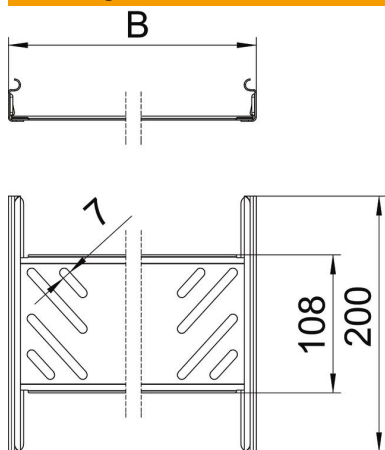

### Stamgegevens

Artikelnummer	6068904
Type	KTSMV 330 FS
Omschrijving 1	Snelverbinderset
Omschrijving 2	voor Magic kabelgoot
Fabrikant	OBO
Dimensie	35x300x200
Materiaal	staal
Oppervlak	bandverzinkt
Oppervlaktenorm	DIN EN 10346
Kleinste verkoop-eenheid	1
Eenheid van hoeveelheid	Stuk
Gewicht	36,1 kg
Eenheid gewicht	kg/100 paar

### Afmetingen

Afmetingen	35x300
Lengte	200 mm
Breedte	300 mm
Breedte	12 in
Hoogte	35 mm
Hoogte	1 in
Plaatdikte	1 mm
Maat B	300 mm