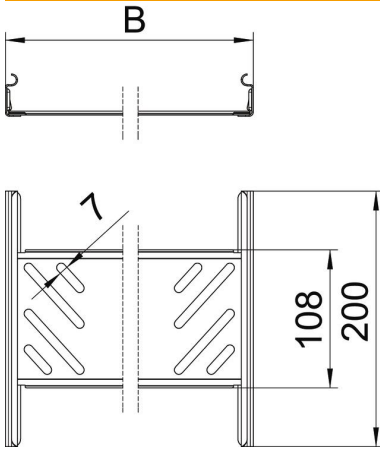

Fiche technique

Kit d'éclisses droites Magic FS

Référence: 6068904

Kit d'éclisses rapides avec fixation rapide pour les éclissages sans vis de chemins de câbles perforés d'une hauteur d'aile de 35 mm. Grâce à une forme de construction optimisée, l'éclisse peut être utilisée pour réaliser des rayons et pour compenser les longueurs quand l'installation est exposée aux grandes variations de température.

St acier

FS galvanisé sendzimir

Données sources

Référence	6068904
Type	KTSMV 330 FS
Désignation 1	Kit d'éclissage rapide
Désignation 2	pour dalle perforée Magic
Fabricant	OBO
Dimension	35x300x200
Matériau	acier
Surface	galvanisé sendzimir
Norme de surface	DIN EN 10346
Unité d'emballage minimale	1
Unité de mesure	Pièces
Poids	36,1 kg
Unité de poids	kg/100 paires

Fiche technique

Kit d'éclisses droites Magic FS

Référence: 6068904

Dimensions

Dimension	35x300
Longueur	200 mm
Largeur	300 mm
Largeur	12 dans
Hauteur	35 mm
Hauteur	1 dans
Épaisseur de tôle	1 mm
Cote B	300 mm

Caractéristiques techniques

Modèle	Raccord droits
Maintien en fonction	non
Convient pour chemin de câbles en treillis	non
Convient pour échelle à câbles	non
Convient pour chemin de câbles	oui
Convient pour hauteur du système de support de câbles	35 mm
Éclisse articulée horizontale	non
Éclisse articulée verticale	non
Acier inoxydable, décapé	non
Type de raccordement	connecteur sans vis