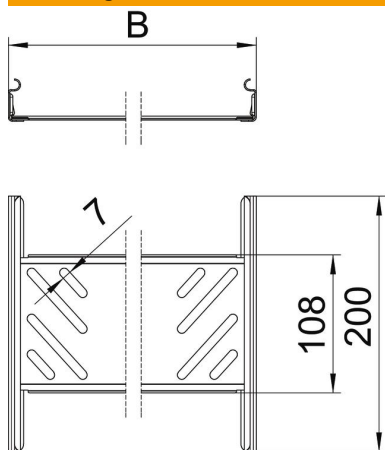

Technische fiche

Koppelplaatset Magic FS

Artikelnummer: 6068902

Verbinder met snelbevestiging voor schroefloze verbinding van geperforeerde kabelgoten met een zijhoogte van 35 mm. Door de verbeterde bouwvorm kan door de verbinder een radius gerealiseerd worden en kunnen overgangsvogen bij grote temperatuurschommelingen overbrugd worden.

St Staal

FS sendzimir verzinkt

Stamgegevens

Artikelnummer	6068902
Type	KTSMV 320 FS
Omschrijving 1	Snelverbinderset
Omschrijving 2	voor Magic kabelgoot
Fabrikant	OBO
Dimensie	35x200x200
Materiaal	staal
Oppervlak	bandverzinkt
Oppervlaktenorm	DIN EN 10346
Kleinste verkoop-eenheid	1
Eenheid van hoeveelheid	Stuk
Gewicht	29,4 kg
Eenheid gewicht	kg/100 paar

Technische fiche

Koppelplaatset Magic FS

Artikelnummer: 6068902

Afmetingen

Afmetingen	35x200
Lengte	200 mm
Breedte	200 mm
Breedte	8 in
Hoogte	35 mm
Hoogte	1 in
Plaatdikte	1 mm
Maat B	200 mm

Technische gegevens

Uitvoering	Koppelplaat
Functiebehoud	nee
Geschikt voor draadgoot	nee
Geschikt voor kabelladder	nee
Geschikt voor kabelgoot	ja
Geschikt voor kabeldraagsysteemhoogte	35 mm
Scharnierverbinder horizontaal	nee
Scharnierverbinder verticaal	nee
Roestvast staal, gebeitst	nee
Verbindingstype	schroefloze verbinder