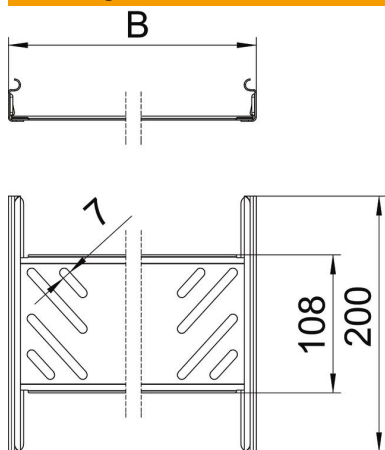

Technische fiche

Koppelplaatset Magic FS

Artikelnummer: 6068900

Verbinder met snelbevestiging voor schroefloze verbinding van geperforeerde kabelgoten met een zijhoogte van 35 mm. Door de verbeterde bouwvorm kan door de verbinder een radius gerealiseerd worden en kunnen overgangsvogen bij grote temperatuurschommelingen overbrugd worden.

St Staal

FS sendzimir verzinkt

Stamgegevens

Artikelnummer	6068900
Type	KTSMV 310 FS
Omschrijving 1	Snelverbinderset
Omschrijving 2	voor Magic kabelgoot
Fabrikant	OBO
Dimensie	35x100x200
Materiaal	staal
Oppervlak	bandverzinkt
Oppervlaktenorm	DIN EN 10346
Kleinste verkoop-eenheid	1
Eenheid van hoeveelheid	Stuk
Gewicht	22,7 kg
Eenheid gewicht	kg/100 paar

Technische fiche

Koppelplaatset Magic FS

Artikelnummer: 6068900

Afmetingen

Afmetingen	35x100
Lengte	200 mm
Breedte	100 mm
Breedte	4 in
Hoogte	35 mm
Hoogte	1 in
Plaatdikte	1 mm
Maat B	100 mm

Technische gegevens

Uitvoering	Koppelplaat
Functiebehoud	nee
Geschikt voor draadgoot	nee
Geschikt voor kabelladder	nee
Geschikt voor kabelgoot	ja
Geschikt voor kabeldraagsysteemhoogte	35 mm
Scharnierverbinder horizontaal	nee
Scharnierverbinder verticaal	nee
Roestvast staal, gebeitst	nee
Verbindingstype	schroefloze verbinder