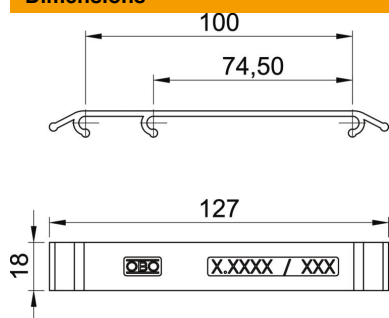

### Données sources

Référence	6017711
Type	KS GR VKG
Désignation 1	Plaque d'identification
Désignation 2	pour CdC Fil V2A
Fabricant	OBO
Dimension	127x18
Coloris	gris signalisation B ; RAL 7043
Matériau	polyamide
Unité d'emballage minimale	10
Unité de mesure	Pièces
Poids	0,92 kg
Unité de poids	kg/100 paires

### Dimensions

Longueur	127 mm
Largeur	18 mm