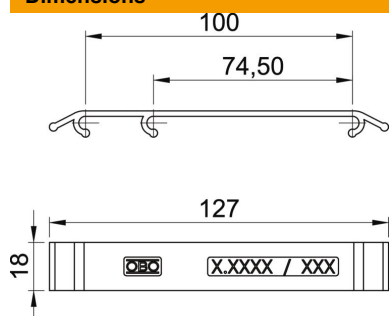

Fiche technique

Plaque d'identification

Référence: 6017712

Plaque d'identification pour fixation sans vis sur les chemins de câbles en treillis.

La plaque d'identification est fixée simplement entre le maillage par clipsage sur les chemins de câbles en treillis, sans aucune vis.

PA polyamide

Données sources

Référence	6017712
Type	KS GR OR
Désignation 1	Plaque d'identification
Désignation 2	pour CdC Fil
Fabricant	OBO
Dimension	127x18
Coloris	orangé pastel ; RAL 2003
Matériau	polyamide
Unité d'emballage minimale	10
Unité de mesure	Pièces
Poids	0,763 kg
Unité de poids	kg/100 paires

Fiche technique

Plaque d'identification

Référence: 6017712

Dimensions

Longueur	127 mm
Largeur	18 mm

Caractéristiques techniques

Fixation autocollante	non
Avec symbole d'avertissement/de consigne	non
Avec texte d'avertissement/de consigne	oui
Phosphorescent	non
Type d'accessoires	autres
Accessoires	oui
Pièce de rechange.	non