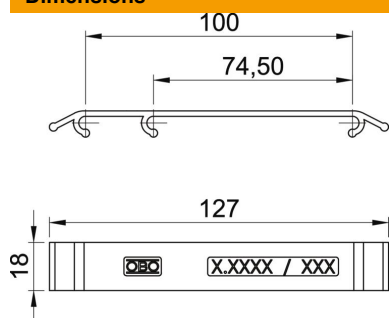

### Données sources

Référence	6017710
Type	KS GR LGR
Désignation 1	Plaque d'identification
Désignation 2	pour CdC Fil V2A
Fabricant	OBO
Dimension	127x18
Coloris	gris clair ; RAL 7035
Matériau	polyamide
Unité d'emballage minimale	10
Unité de mesure	Pièces
Poids	0,769 kg
Unité de poids	kg/100 paires

### Dimensions

Longueur	127 mm
Largeur	18 mm