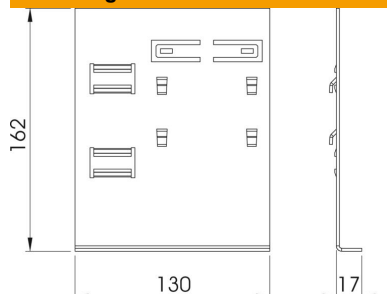

Technische fiche

Wandconsoleadapter KS70170 voor GK kunststof, kanaal-
breedte 170 mm

Artikelnummer: 6279806

Wandconsoleadapter voor montage van de GK70170 installatiekanalen aan be-
vestigingsconsoles.

St Staal

FS sendzimir verzinkt

Stamgegevens

Artikelnummer	6279806
Type	KS70170
Omschrijving 1	Wandconsoleadapter
Omschrijving 2	voor GK70170
Fabrikant	OBO
Dimensie	128x162x27mm
Materiaal	staal
Oppervlak	bandverzinkt
Oppervlaktenorm	DIN EN 10346
Kleinste verkoop-eenheid	1
Eenheid van hoeveelheid	Stuk
Gewicht	34,3 kg
Eenheid gewicht	kg/100 paar

Technische fiche

Wandconsoleadapter KS70170 voor GK kunststof, kanaal-
breedte 170 mm

Artikelnummer: 6279806

Afmetingen

Lengte	130 mm
Breedte	162 mm
Hoogte	17 mm

Technische gegevens

Uitvoering	Wandmontage
Type bevestiging	Klikbaar
voor kanaalafmeting	70x170 mm
Beschermingsgraad	IP30
Beschermingsgraad IK-code	IK08
Temperatuurbereik max.	60 °C
Temperatuurbereik min.	-15 °C