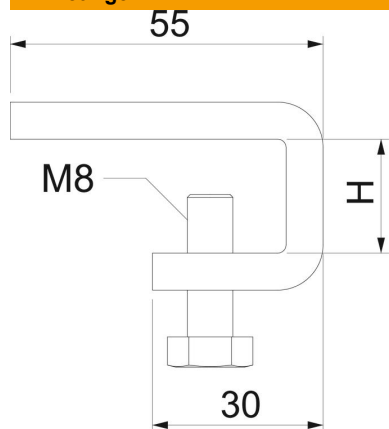

Klemstuk voor de bevestiging van een draadgoethoek type GW 40 80 aan stalen dragers.  
Bij de keuze van het klemstuk rekening houden met de flensdikte van de stalen drager.

**St** Staal

**FT** thermisch verzinkt

### Stamgegevens

Artikelnummer	6003869
Type	KL 30 FT
Omschrijving 1	Klemstuk
Fabrikant	OBO
Dimensie	30mm
Materiaal	staal
Oppervlak	thermisch verzinkt
Oppervlaktenorm	DIN EN ISO 1461
Kleinste verkoop-eenheid	10
Eenheid van hoeveelheid	Stuk
Gewicht	22,5 kg
Eenheid gewicht	kg/100 paar

### Afmetingen

Hoogte	30 mm
--------	-------

### Technische gegevens

Geschikt voor draadgoot	ja
Geschikt voor kabelladder	nee
Geschikt voor kabelgoot	nee
Gatdiameter	8 mm
Roestvast staal, gebeitst	nee
Verbindingstype	Schroefverbinder