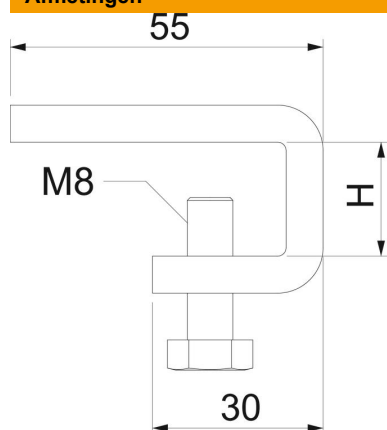

Klemstuk voor de bevestiging van een draadgoothoek type GW 40 80 aan stalen dragers.
Bij de keuze van het klemstuk rekening houden met de flensdikte van de stalen drager.

St Staal

FT thermisch verzinkt

Stamgegevens

Artikelnummer	6003850
Type	KL 20 FT
Omschrijving 1	Klemstuk
Fabrikant	OBO
Dimensie	20mm
Materiaal	staal
Oppervlak	thermisch verzinkt
Oppervlaktenorm	DIN EN ISO 1461
Kleinste verkoop-eenheid	10
Eenheid van hoeveelheid	Stuk
Gewicht	19 kg
Eenheid gewicht	kg/100 paar

Technische fiche

Klemstuk

Artikelnummer: 6003850

Afmetingen

Hoogte	20 mm
--------	-------

Technische gegevens

Geschikt voor draadgoot	ja
Geschikt voor kabelladder	nee
Geschikt voor kabelgoot	nee
Gatdiameter	8 mm
Roestvast staal, gebeitst	nee
Verbindingstype	Schroefverbinder