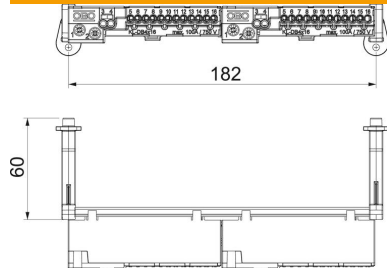

De klemmenstrookset met steekklemmen bevat:
Montagehandleiding; afdekstroken; DIN-rail met bijbehorende drager en bevestigingsmateriaal, een aardklem en een nullem met ieder twee schroefklemposities 16/25 mm² en 2 x 4 mm² en 12 x 2,5 mm² schroefloze klem

CE

Stamgegevens

Artikelnummer	2008922
Type	KLS-SDB 12S
Omschrijving 1	Klemmenstrook
Omschrijving 2	met schroefklemmen
Fabrikant	OBO
Dimensie	184x15x4
Kleinste verkoop-eenheid	1
Eenheid van hoeveelheid	Stuk
Gewicht	21,37 kg
Eenheid gewicht	kg/100 paar

Technische fiche

Klemmenstrookset met steekklemmen voor SDB 12

Artikelnummer: 2008922

Afmetingen

Lengte	184 mm
Breedte	15 mm
Hoogte	4 mm

Technische gegevens

Doorsnede	2,5 * mm ²
-----------	-----------------------