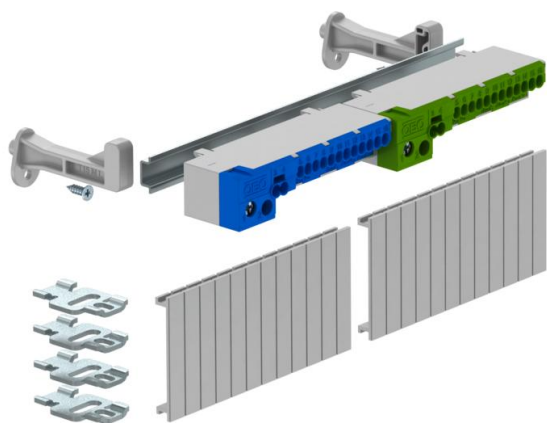

Technische fiche

Klemmenstrookset met steekklemmen voor SDB 12

Artikelnummer: 2008922

Klemrailset voor de miniverdeler van de SDB-serie. De sets kunnen worden gebruikt om de lege kleine verdelers van de SDB 12 ... serie uit te breiden en uit te rusten.

De klemmenstrookset met steekklemmen bevat:
Montagehandleiding; afdekstroken; DIN-rail met bijbehorende drager en bevestigingsmateriaal, een aardklem en een nullem met ieder twee schroefklemposities 16/25 mm² en 2 x 4 mm² en 12 x 2,5 mm² schroefloze klem

CE

Stamgegevens

Artikelnummer	2008922
Type	KLS-SDB 12S
Omschrijving 1	Klemmenstrook
Omschrijving 2	met schroefklemmen
Fabrikant	OBO
Dimensie	184x15x4
Kleinste verkoop-eenheid	1
Eenheid van hoeveelheid	Stuk
Gewicht	21,37 kg
Eenheid gewicht	kg/100 paar

Technische fiche

Klemmenstrookset met steekklemmen voor SDB 12

Artikelnummer: 2008922

Afmetingen

Lengte	184 mm
Breedte	15 mm
Hoogte	4 mm

Technische gegevens

Doorsnede	2,5 * mm ²
-----------	-----------------------