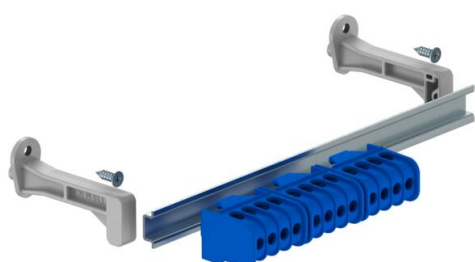

Technische fiche

Klemmenstrookset met schroefklemmen voor SDB 12

Artikelnummer: 2008892

CE

Klemrailset voor de miniverdeler van de SDB-serie. De sets kunnen worden gebruikt om lege kleine verdelers van de SDB 12 ... serie uit te breiden en uit te rusten.

De klemmenstrookset met schroefklemmen bevat:
Montagehandleiding; DIN-rail met bijbehorende drager en bevestigingsmateriaal;
aardklem 16 mm², nulkleem 16 mm²

Stamgegevens

Artikelnummer	2008892
Type	KLS-SDB 12
Omschrijving 1	Klemmenstrook
Omschrijving 2	met schroefklemmen
Fabrikant	OBO
Dimensie	184x15x4
Kleinste verkoop-eenheid	1
Eenheid van hoeveelheid	Stuk
Gewicht	22,37 kg
Eenheid gewicht	kg/100 paar

Technische fiche

Klemmenstrookset met schroefklemmen voor SDB 12

Artikelnummer: 2008892

Afmetingen

Lengte	184 mm
Breedte	20,5 mm
Hoogte	31 mm

Technische gegevens

Aantal klemmen per pool	12
Nominale doorsnede max.	16 mm ²
Nominale doorsnede min.	6 mm ²
Nominale spanning	450 V
Nominale stroom	100 A