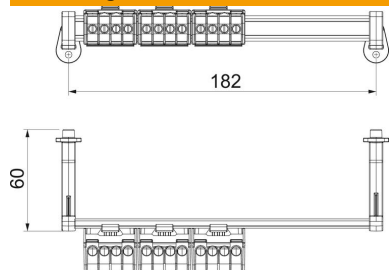

Technische fiche

Klemmenstrookset met schroefklemmen voor SDB 12

Artikelnummer: 2008892

CE

Klemrailset voor de miniverdeler van de SDB-serie. De sets kunnen worden gebruikt om lege kleine verdelers van de SDB 12 ... serie uit te breiden en uit te rusten.

De klemmenstrookset met schroefklemmen bevat:
Montagehandleiding; DIN-rail met bijbehorende drager en bevestigingsmateriaal;
aardklem 16 mm², nulkleem 16 mm²

Stamgegevens

Artikelnummer	2008892
Type	KLS-SDB 12
Omschrijving 1	Klemmenstrook
Omschrijving 2	met schroefklemmen
Fabrikant	OBO
Dimensie	184x15x4
Kleinste verkoop-eenheid	1
Eenheid van hoeveelheid	Stuk
Gewicht	22,37 kg
Eenheid gewicht	kg/100 paar

Technische fiche

Klemmenstrookset met schroefklemmen voor SDB 12

Artikelnummer: 2008892

Afmetingen

Lengte	184 mm
Breedte	20,5 mm
Hoogte	31 mm

Technische gegevens

Aantal klemmen per pool	12
Nominale doorsnede max.	16 mm ²
Nominale doorsnede min.	6 mm ²
Nominale spanning	450 V
Nominale stroom	100 A