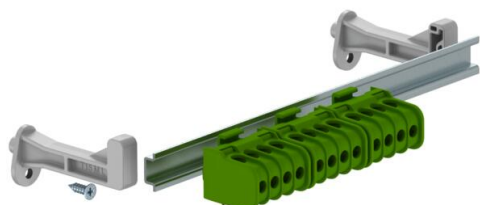

Technische fiche

Klemmenstrookset met schroefklemmen voor SDB 12

Artikelnummer: 2008892

CE

Klemrailset voor de miniverdeler van de SDB-serie. De sets kunnen worden gebruikt om lege kleine verdelers van de SDB 12 ... serie uit te breiden en uit te rusten.

De klemmenstrookset met schroefklemmen bevat:
Montagehandleiding; DIN-rail met bijbehorende drager en bevestigingsmateriaal;
aardklem 16 mm², nulkleem 16 mm²

Stamgegevens

Artikelnummer	2008892
Type	KLS-SDB 12
Omschrijving 1	Klemmenstrook
Omschrijving 2	met schroefklemmen
Fabrikant	OBO
Dimensie	184x15x4
Kleinste verkoop-eenheid	1
Eenheid van hoeveelheid	Stuk
Gewicht	22,37 kg
Eenheid gewicht	kg/100 paar

Technische fiche

Klemmenstrookset met schroefklemmen voor SDB 12

Artikelnummer: 2008892

Afmetingen

Lengte	184 mm
Breedte	20,5 mm
Hoogte	31 mm

Technische gegevens

Aantal klemmen per pool	12
Nominale doorsnede max.	16 mm ²
Nominale doorsnede min.	6 mm ²
Nominale spanning	450 V
Nominale stroom	100 A