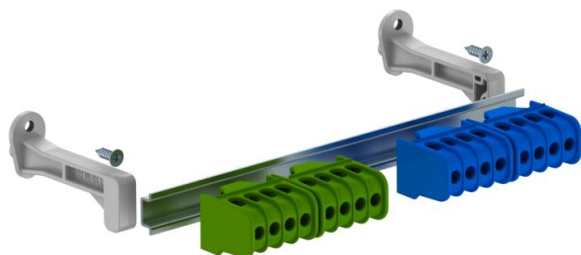

## Klemmenstrookset met schroefklemmen voor SDB 09

Artikelnummer: 2008888

Klemrailset voor de miniverdeler van de SDB-serie. De sets kunnen worden gebruikt om lege kleine verdelers van de SDB 09 ... serie uit te breiden en uit te rusten.

De klemmenstrookset met schroefklemmen bevat:  
Montagehandleiding; DIN-rail met bijbehorende drager en bevestigingsmateriaal;  
aardklem 16 mm<sup>2</sup>, nulkleem 16 mm<sup>2</sup>

CE

### Stamgegevens

Artikelnummer	2008888
Type	KLS-SDB 09
Omschrijving 1	Klemmenstrook
Omschrijving 2	met schroefklemmen
Fabrikant	OBO
Dimensie	172x15x4
Kleinste verkoop-eenheid	1
Eenheid van hoeveelheid	Stuk
Gewicht	14,42 kg
Eenheid gewicht	kg/100 paar

### Afmetingen

Lengte	172 mm
Breedte	20,5 mm
Hoogte	31 mm