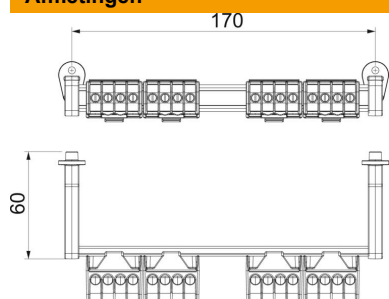

De klemmenstrookset met schroefklemmen bevat:  
Montagehandleiding; DIN-rail met bijbehorende drager en bevestigingsmateriaal;  
aardklem 16 mm<sup>2</sup>, nulkleem 16 mm<sup>2</sup>

CE

### Stamgegevens

Artikelnummer	2008888
Type	KLS-SDB 09
Omschrijving 1	Klemmenstrook
Omschrijving 2	met schroefklemmen
Fabrikant	OBO
Dimensie	172x15x4
Kleinste verkoop-eenheid	1
Eenheid van hoeveelheid	Stuk
Gewicht	14,42 kg
Eenheid gewicht	kg/100 paar

### Afmetingen

Lengte	172 mm
Breedte	20,5 mm
Hoogte	31 mm