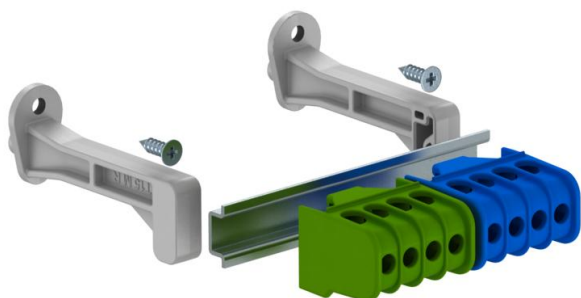

## Klemmenstrookset met schroefklemmen voor SDB 05

Artikelnummer: 2008884

Klemrailset voor de miniverdeler van de SDB-serie. De sets kunnen worden gebruikt om lege kleine verdelers van de SDB 05 ... serie uit te breiden en uit te rusten.

De klemmenstrookset met schroefklemmen bevat:  
Montagehandleiding; DIN-rail met bijbehorende drager en bevestigingsmateriaal;  
aardklem 16 mm<sup>2</sup>, nulkleem 16 mm<sup>2</sup>

CE

### Stamgegevens

Artikelnummer	2008884
Type	KLS-SDB 05
Omschrijving 1	Klemmenstrook
Omschrijving 2	met schroefklemmen
Fabrikant	OBO
Dimensie	121x15x4
Kleinste verkoop-eenheid	1
Eenheid van hoeveelheid	Stuk
Gewicht	8,43 kg
Eenheid gewicht	kg/100 paar

### Afmetingen

Lengte	82 mm
Breedte	20,5 mm
Hoogte	31 mm