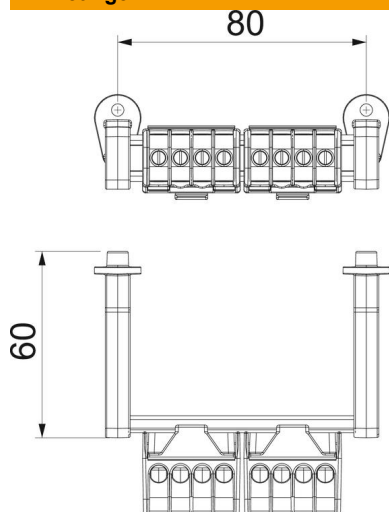

De klemmenstrookset met schroefklemmen bevat:  
Montagehandleiding; DIN-rail met bijbehorende drager en bevestigingsmateriaal;  
aardklem 16 mm<sup>2</sup>, nulkleem 16 mm<sup>2</sup>

CE

### Stamgegevens

Artikelnummer	2008884
Type	KLS-SDB 05
Omschrijving 1	Klemmenstrook
Omschrijving 2	met schroefklemmen
Fabrikant	OBO
Dimensie	121x15x4
Kleinste verkoop-eenheid	1
Eenheid van hoeveelheid	Stuk
Gewicht	8,43 kg
Eenheid gewicht	kg/100 paar

### Afmetingen

Lengte	82 mm
Breedte	20,5 mm
Hoogte	31 mm

### Technische gegevens

Aantal klemmen per pool	4
Nominale doorsnede max.	16 mm <sup>2</sup>
Nominale doorsnede min.	6 mm <sup>2</sup>
Nominale spanning	450 V
Nominale stroom	100 A