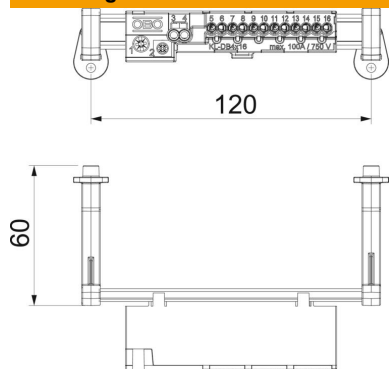

De klemmenstrookset met steekklemmen bevat:

Montagehandleiding; afdekstroken; DIN-rail met bijbehorende drager en bevestigingsmateriaal, een aardklem en een nullem met ieder twee schroefklemposities 16/25 mm² en 2 x 4 mm² en 12 x 2,5 mm² schroefloze klem

Stamgegevens

Artikelnummer	2008910
Type	KLS-SDB 03S
Omschrijving 1	Klemmenstrook
Omschrijving 2	met steekklem
Fabrikant	OBO
Dimensie	82x15x4
Kleinste verkoop-eenheid	1
Eenheid van hoeveelheid	Stuk
Gewicht	19,33 kg
Eenheid gewicht	kg/100 paar

Technische fiche

Klemrailset met steekklemmen voor SDB 03

Artikelnummer: 2008910

Afmetingen

Lengte	122 mm
Breedte	15 mm
Hoogte	4 mm

Technische gegevens

Nominale doorsnede max.	16 mm ²
Nominale doorsnede min.	6 mm ²
Nominale spanning	450 V
Nominale stroom	100 A