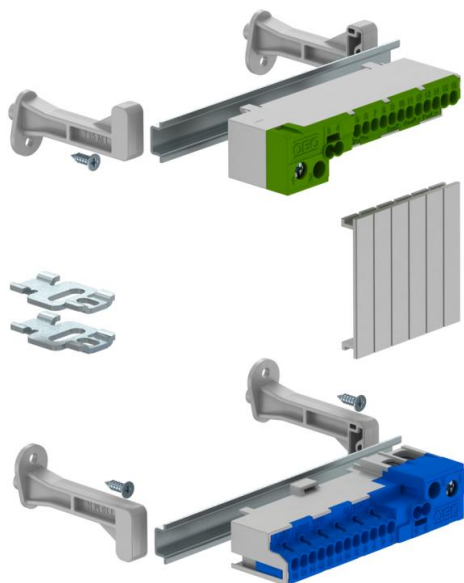

Technische fiche

Klemrailset met steekklemmen voor SDB 03

Artikelnummer: 2008910

CE

Klemrailset voor de miniverdeler van de SDB-serie. De sets kunnen voor het uitbreiden en uitrusten van de lege miniverdelers uit de serie SDB 03... worden gebruikt.

De klemmenstrookset met steekklemmen bevat:

Montagehandleiding; afdekstroken; DIN-rail met bijbehorende drager en bevestigingsmateriaal, een aardklem en een nullem met ieder twee schroefklemposities 16/25 mm² en 2 x 4 mm² en 12 x 2,5 mm² schroefloze klem

Stamgegevens

Artikelnummer	2008910
Type	KLS-SDB 03S
Omschrijving 1	Klemmenstrook
Omschrijving 2	met steekklem
Fabrikant	OBO
Dimensie	82x15x4
Kleinste verkoop-eenheid	1
Eenheid van hoeveelheid	Stuk
Gewicht	19,33 kg
Eenheid gewicht	kg/100 paar

Technische fiche

Klemrailset met steekklemmen voor SDB 03

Artikelnummer: 2008910

Afmetingen

Lengte	122 mm
Breedte	15 mm
Hoogte	4 mm

Technische gegevens

Nominale doorsnede max.	16 mm ²
Nominale doorsnede min.	6 mm ²
Nominale spanning	450 V
Nominale stroom	100 A