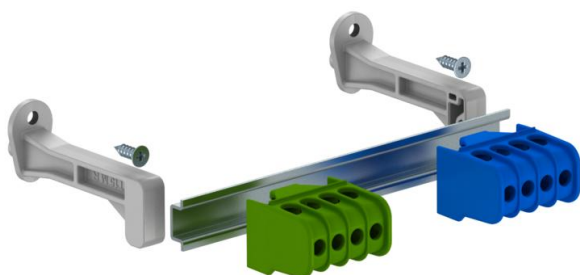

## Klemrailset met schroefklemmen voor SDB 03

Artikelnummer: 2008880

Klemrailset voor de miniverdeler van de SDB-serie. De sets kunnen voor het uitbreiden en uitrusten van lege miniverdelers uit de serie SDB 03... worden gebruikt.

De klemmenstrookset met schroefklemmen bevat:  
Montagehandleiding; DIN-rail met bijbehorende drager en bevestigingsmateriaal;  
aardklem 16 mm<sup>2</sup>, nulkleem 16 mm<sup>2</sup>

CE

### Stamgegevens

Artikelnummer	2008880
Type	KLS-SDB 03
Omschrijving 1	Klemmenstrook
Omschrijving 2	met schroefklemmen
Fabrikant	OBO
Dimensie	82x15x4
Kleinste verkoop-eenheid	1
Eenheid van hoeveelheid	Stuk
Gewicht	8,87 kg
Eenheid gewicht	kg/100 paar

### Afmetingen

Lengte	122 mm
Breedte	20,5 mm
Hoogte	31 mm