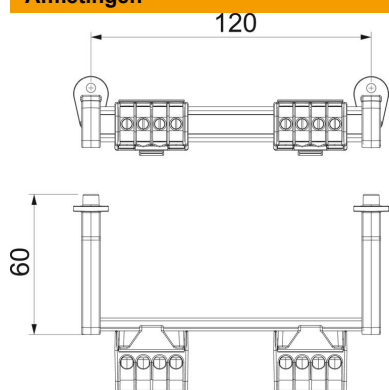

De klemmenstrookset met schroefklemmen bevat:  
Montagehandleiding; DIN-rail met bijbehorende drager en bevestigingsmateriaal;  
aardklem 16 mm<sup>2</sup>, nulkleem 16 mm<sup>2</sup>

CE

### Stamgegevens

Artikelnummer	2008880
Type	KLS-SDB 03
Omschrijving 1	Klemmenstrook
Omschrijving 2	met schroefklemmen
Fabrikant	OBO
Dimensie	82x15x4
Kleinste verkoop-eenheid	1
Eenheid van hoeveelheid	Stuk
Gewicht	8,87 kg
Eenheid gewicht	kg/100 paar

### Afmetingen

Lengte	122 mm
Breedte	20,5 mm
Hoogte	31 mm

### Technische gegevens

Aantal klemmen per pool	4
Nominale doorsnede max.	16 mm <sup>2</sup>
Nominale doorsnede min.	6 mm <sup>2</sup>
Nominale spanning	450 V
Nominale stroom	100 A