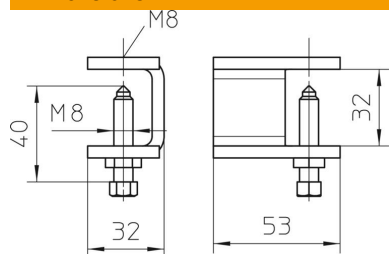

Fiche technique

Pièce de serrage pour échelle à câbles KLL 32 FT

Référence: 6221061

Pièce de serrage pour la fixation des échelles à câbles sur les poutres métalliques.

CE

St

acier

FT

galvanisé à chaud par trempage

Données sources

Référence	6221061
Type	KLL 32 FT
Désignation 1	Pièce de serrage
Désignation 2	pour échelle à câbles
Fabricant	OBO
Dimension	32x88x5
Matériau	acier
Surface	galvanisé à chaud par trempage
Norme de surface	DIN EN ISO 1461
Unité d'emballage minimale	10
Unité de mesure	Pièces
Poids	17,5 kg
Unité de poids	kg/100 paires

Fiche technique

Pièce de serrage pour échelle à câbles KLL 32 FT

Référence: 6221061

Dimensions

Hauteur	32 mm
---------	-------