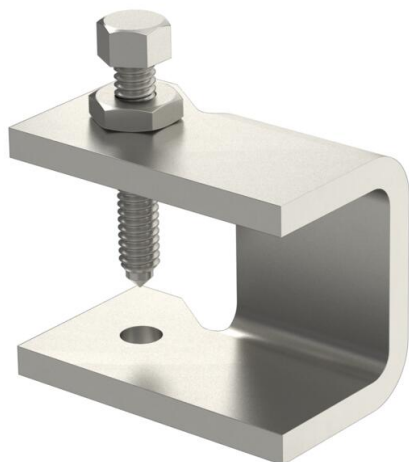

Technische fiche

Klemstuk voor kabelladders KLL 32 A2

Artikelnummer: 6221063

Klemstuk voor de bevestiging van kabelladders op stalen draagprofielen.

A2 Roestvrij staal 1.4301

2B blank, nabehandeld

Stamgegevens

Artikelnummer	6221063
Type	KLL 32 A2
Omschrijving 1	Klemstuk
Omschrijving 2	voor kabelladder
Fabrikant	OBO
Dimensie	32x88x5
Materiaal	Roestvast staal 1.4301
Oppervlak	blank, nabehandeld
Oppervlaktenorm	
Kleinste verkoop-eenheid	10
Eenheid van hoeveelheid	Stuk
Gewicht	17,1 kg
Eenheid gewicht	kg/100 paar

Technische fiche

Klemstuk voor kabelladders KLL 32 A2

Artikelnummer: 6221063

Afmetingen

Hoogte 32 mm