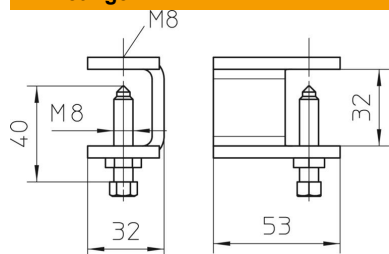

Technische fiche

Klemstuk voor kabelladders KLL 32 A2

Artikelnummer: 6221063

Klemstuk voor de bevestiging van kabelladders op stalen draagprofielen.

A2 Roestvrij staal 1.4301

2B blank, nabehandeld

Stamgegevens

Artikelnummer	6221063
Type	KLL 32 A2
Omschrijving 1	Klemstuk
Omschrijving 2	voor kabelladder
Fabrikant	OBO
Dimensie	32x88x5
Materiaal	Roestvast staal 1.4301
Oppervlak	blank, nabehandeld
Oppervlaktenorm	
Kleinste verkoop-eenheid	10
Eenheid van hoeveelheid	Stuk
Gewicht	17,1 kg
Eenheid gewicht	kg/100 paar

Technische fiche

Klemstuk voor kabelladders KLL 32 A2

Artikelnummer: 6221063

Afmetingen

Hoogte 32 mm