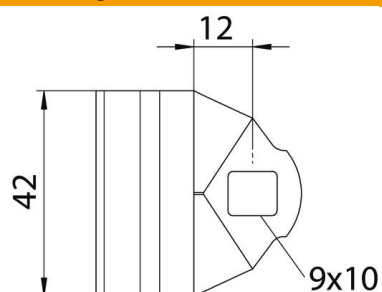

Artikelnummer	6419007
Type	KLAS 30 55 FT
Omschrijving 1	Klemlas
Omschrijving 2	single, for AS 30 + AS 55
Fabrikant	OBO
Dimensie	37x42
Materiaal	staal
Oppervlak	thermisch verzinkt
Oppervlaktenorm	DIN EN ISO 1461
Kleinste verkoop-eenheid	1
Eenheid van hoeveelheid	Stuk
Gewicht	8,9 kg
Eenheid gewicht	kg/100 paar

Technische fiche

Klem voor AS 30/AS 55

Artikelnummer: 6419007

Afmetingen

Lengte	33 mm
Breedte	42 mm
Hoogte	42 mm
Maat B	42 mm
Afm. H	42 mm
Maat L	33 mm

Technische gegevens

Functiebehoud	nee
Geschikt voor draadgoot	nee
Geschikt voor kabelladder	nee
Geschikt voor kabelgoot	nee
Geschikt voor profielvormen	I-profiel
Met schroeftoebehoren	ja
Roestvast staal, gebeitst	nee