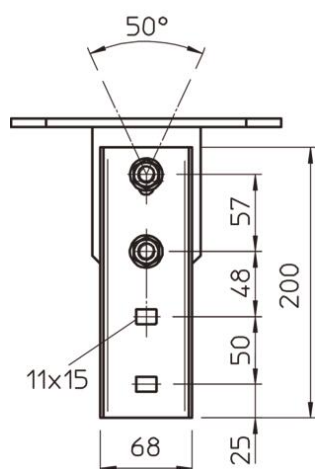

Technische fiche

Kopplaat, variabel

Artikelnummer: 6348106

Variabele, in de lengterichting verstelbare kopplaat voor de montage op een IS 8-profiel.
Inclusief bijbehorend bevestigingsmateriaal.
De lengte van de ondersteuning is beperkt tot max. 2000 mm.

St Staal

FT thermisch verzinkt

Stamgegevens

Artikelnummer	6348106
Type	KI 8 VQP FT
Omschrijving 1	Kopplaat
Omschrijving 2	v.IS 8-profiel,var.langsricht.
Fabrikant	OBO
Dimensie	200mm
Materiaal	staal
Oppervlak	thermisch verzinkt
Oppervlaktenorm	DIN EN ISO 1461
Kleinste verkoop-eenheid	1
Eenheid van hoeveelheid	Stuk
Gewicht	219 kg
Eenheid gewicht	kg/100 paar

Technische fiche

Kopplaat, variabel

Artikelnummer: 6348106

Afmetingen

Lengte	200 mm
Breedte	100 mm
Hoogte	200 mm

Technische gegevens

Uitvoering	Schroefkopplaat
Geschikt voor plafondbevestiging	ja
Geschikt voor consolebevestiging	nee
Geschikt voor profielvormen	I-profiel
Roestvast staal, gebeitst	nee