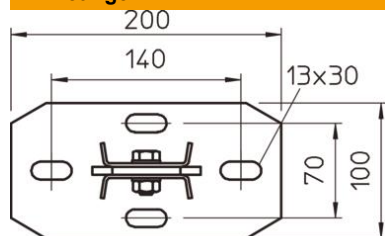

St Staal

FT thermisch verzinkt

Stamgegevens

Artikelnummer	6348106
Type	KI 8 VQP FT
Omschrijving 1	Kopplaat
Omschrijving 2	v.IS 8-profiel,var.langsricht.
Fabrikant	OBO
Dimensie	200mm
Materiaal	staal
Oppervlak	thermisch verzinkt
Oppervlaktenorm	DIN EN ISO 1461
Kleinste verkoop-eenheid	1
Eenheid van hoeveelheid	Stuk
Gewicht	219 kg
Eenheid gewicht	kg/100 paar

Technische fiche

Kopplaat, variabel

Artikelnummer: 6348106

Afmetingen

Lengte	200 mm
Breedte	100 mm
Hoogte	200 mm

Technische gegevens

Uitvoering	Schroefkopplaat
Geschikt voor plafondbevestiging	ja
Geschikt voor consolebevestiging	nee
Geschikt voor profielvormen	I-profiel
Roestvast staal, gebeitst	nee