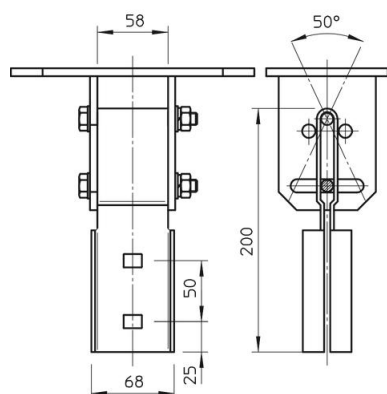

Technische fiche

Verstelbare kopplaat, dwarsrichting

Artikelnummer: 6347843

Variabele, in de lengterichting verstelbare kopplaat voor de montage op een IS 8-profiel.
Inclusief bijbehorend bevestigingsmateriaal.
De lengte van de ondersteuning is beperkt tot max. 2000 mm.

St Staal

FT thermisch verzinkt

Stamgegevens

Artikelnummer	6347843
Type	KI 8 VLP FT
Omschrijving 1	Kopplaat
Omschrijving 2	v.IS 8-profiel,var.zijrichting
Fabrikant	OBO
Dimensie	200mm
Materiaal	staal
Oppervlak	thermisch verzinkt
Oppervlaktenorm	DIN EN ISO 1461
Kleinste verkoop-eenheid	1
Eenheid van hoeveelheid	Stuk
Gewicht	275 kg
Eenheid gewicht	kg/100 paar

Technische fiche

Verstelbare kopplaat, dwarsrichting

Artikelnummer: 6347843

Afmetingen

Lengte	200 mm
Breedte	100 mm
Hoogte	200 mm

Technische gegevens

Uitvoering	Schroefkopplaat
Geschikt voor plafondbevestiging	ja
Geschikt voor consolebevestiging	nee
Geschikt voor profielvormen	I-profiel
Roestvast staal, gebeitst	nee