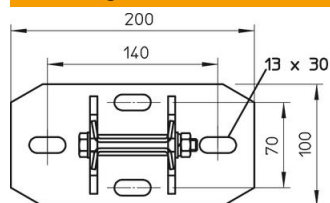

Technische fiche

Verstelbare kopplaat, dwarsrichting

Artikelnummer: 6347843

Variabele, in de lengterichting verstelbare kopplaat voor de montage op een IS 8-profiel.
Inclusief bijbehorend bevestigingsmateriaal.
De lengte van de ondersteuning is beperkt tot max. 2000 mm.

St Staal

FT thermisch verzinkt

Stamgegevens

Artikelnummer	6347843
Type	KI 8 VLP FT
Omschrijving 1	Kopplaat
Omschrijving 2	v.IS 8-profiel,var.zijrichting
Fabrikant	OBO
Dimensie	200mm
Materiaal	staal
Oppervlak	thermisch verzinkt
Oppervlaktenorm	DIN EN ISO 1461
Kleinste verkoop-eenheid	1
Eenheid van hoeveelheid	Stuk
Gewicht	275 kg
Eenheid gewicht	kg/100 paar

Technische fiche

Verstelbare kopplaat, dwarsrichting

Artikelnummer: 6347843

Afmetingen

Lengte	200 mm
Breedte	100 mm
Hoogte	200 mm

Technische gegevens

Uitvoering	Schroefkopplaat
Geschikt voor plafondbevestiging	ja
Geschikt voor consolebevestiging	nee
Geschikt voor profielvormen	I-profiel
Roestvast staal, gebeitst	nee