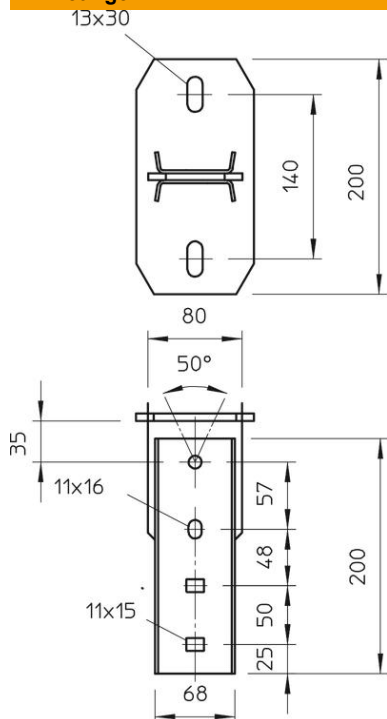

## Verstelbare kopplaat, langsrichting

Artikelnummer: 6348157

Variabele, in de lengterichting verstelbare kopplaat voor de montage op een IS 8-profiel.  
Inclusief bijbehorend bevestigingsmateriaal.  
De lengte van de ondersteuning is beperkt tot max. 2000 mm.

### Stamgegevens

Artikelnummer	6348157
Type	KI 8 VLK FT
Omschrijving 1	Kopplaat
Omschrijving 2	v.IS 8-profiel, variabel, 90°
Fabrikant	OBO
Dimensie	200mm
Materiaal	staal
Oppervlak	thermisch verzinkt
Oppervlaktenorm	DIN EN ISO 1461
Kleinste verkoop-eenheid	1
Eenheid van hoeveelheid	Stuk
Gewicht	227 kg
Eenheid gewicht	kg/100 paar

### Afmetingen

Lengte	200 mm
Breedte	100 mm
Hoogte	200 mm