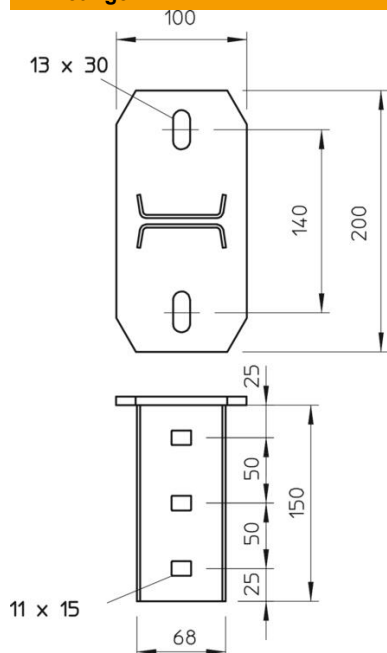

## Kopplaat, dwars

Artikelnummer: 6347061

Kopplaat voor montage aan het IS 8-profiel. De kabelgoot of kabelladder loopt in de dwarsrichting.  
Inclusief bijbehorend bevestigingsmateriaal.  
De lengte van de ondersteuning is beperkt tot max. 2000 mm.

### Stamgegevens

Artikelnummer	6347061
Type	KI 8 NOK FT
Omschrijving 1	Kopplaat
Omschrijving 2	v.IS 8-profiel, 90° gedraaid
Fabrikant	OBO
Dimensie	200mm
Materiaal	staal
Oppervlak	thermisch verzinkt
Oppervlakenorm	DIN EN ISO 1461
Kleinste verkoop-eenheid	1
Eenheid van hoeveelheid	Stuk
Gewicht	158,4 kg
Eenheid gewicht	kg/100 paar

### Afmetingen

Lengte	200 mm
Breedte	100 mm
Hoogte	150 mm