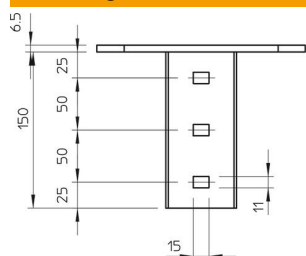

Technische fiche

Kopplaat, langsrichting

Artikelnummer: 6347053

Kopplaat voor de montage aan IS 8-profiel.
Inclusief bijbehorend bevestigingsmateriaal.
De lengte van de ondersteuning is beperkt tot max. 2000 mm.

St Staal

FT thermisch verzinkt

Stamgegevens

Artikelnummer	6347053
Type	KI 8 FT
Omschrijving 1	Kopplaat
Omschrijving 2	voor IS 8-profiel
Fabrikant	OBO
Dimensie	200mm
Materiaal	staal
Oppervlak	thermisch verzinkt
Oppervlaktenorm	DIN EN ISO 1461
Kleinste verkoop-eenheid	1
Eenheid van hoeveelheid	Stuk
Gewicht	155 kg
Eenheid gewicht	kg/100 paar

Technische fiche

Kopplaat, langsrichting

Artikelnummer: 6347053

Afmetingen

Lengte	200 mm
Breedte	100 mm
Hoogte	150 mm

Technische gegevens

Uitvoering	Schroefkopplaat
Geschikt voor plafondbevestiging	ja
Geschikt voor consolebevestiging	nee
Geschikt voor profielvormen	I-profiel
Roestvast staal, gebeitst	nee
Hoekbereik max.	90 mm
Hoekbereik min.	90 mm