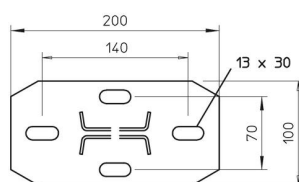

Technische fiche

Kopplaat, langsrichting

Artikelnummer: 6347053

Kopplaat voor de montage aan IS 8-profiel.
Inclusief bijbehorend bevestigingsmateriaal.
De lengte van de ondersteuning is beperkt tot max. 2000 mm.

St Staal

FT thermisch verzinkt

Stamgegevens

Artikelnummer	6347053
Type	KI 8 FT
Omschrijving 1	Kopplaat
Omschrijving 2	voor IS 8-profiel
Fabrikant	OBO
Dimensie	200mm
Materiaal	staal
Oppervlak	thermisch verzinkt
Oppervlaktenorm	DIN EN ISO 1461
Kleinste verkoop-eenheid	1
Eenheid van hoeveelheid	Stuk
Gewicht	155 kg
Eenheid gewicht	kg/100 paar

Technische fiche

Kopplaat, langsrichting

Artikelnummer: 6347053

Afmetingen

Lengte	200 mm
Breedte	100 mm
Hoogte	150 mm

Technische gegevens

Uitvoering	Schroefkopplaat
Geschikt voor plafondbevestiging	ja
Geschikt voor consolebevestiging	nee
Geschikt voor profielvormen	I-profiel
Roestvast staal, gebeitst	nee
Hoekbereik max.	90 mm
Hoekbereik min.	90 mm