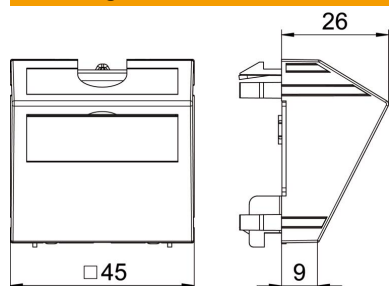

## Stamgegevens

Artikelnummer	6117421
Type	KAL-K11 SWGR1
Omschrijving 1	Kabeluitvoer
Omschrijving 2	met externe trekcontlasting
Fabrikant	OBO
Dimensie	45x45mm
Kleur	Zwartgrijs; RAL 7021
Materiaal	Polycarbonaat
Kleinste verkoop-eenheid	1
Eenheid van hoeveelheid	Stuk
Gewicht	3,5 kg
Eenheid gewicht	kg/100 paar

## Afmetingen

Breedte	45 mm
Hoogte	45 mm