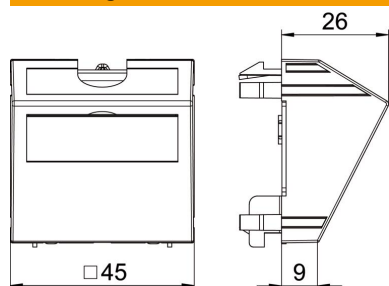

Technische fiche

Kabeluitvoer voor 3-11 mm doorsnee, helder wit

Artikelnummer: 6117420

2-delige kabeluitvoer met tekstveld, bestaande uit een kabeldrager met trekcontlasting en een afdekking. Trekcontlasting voor kabeldiameter 3-11 mm. De klikbevestiging is geschikt voor horizontale en verticale inbouw in de systeemomgeving.

PC Polycarbonaat

Stamgegevens

Artikelnummer	6117420
Type	KAL-K11 RW1
Omschrijving 1	Kabeluitvoer
Omschrijving 2	met externe trekcontlasting
Fabrikant	OBO
Dimensie	45x45mm
Kleur	zuiver wit; RAL 9010
Materiaal	Polycarbonaat
Kleinste verkoop-eenheid	1
Eenheid van hoeveelheid	Stuk
Gewicht	3,5 kg
Eenheid gewicht	kg/100 paar

Technische fiche

Kabeluitvoer voor 3-11 mm doorsnee, helder wit

Artikelnummer: 6117420

Afmetingen

Breedte	45 mm
Hoogte	45 mm

Technische gegevens

Aantal eenheden	1
Uitvoering van de oppervlakken	Mat
Type bevestiging	Klembevestiging
Vlakke uitvoering	ja
Geschikt voor inbouwinstallatie	nee
Geschikt voor apparatuurinbouwkoker	ja
Geschikt voor ondervloerkanaal-doos	nee
Geschikt voor inbouwinstallatie	nee
Halogeenvrij	ja
Klapdeksel	nee
Montagerichting	horizontaal en verticaal
Tekstveld/beletteringsveld	ja
Diepe	26 mm
transparant	nee