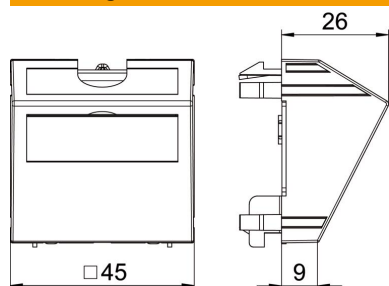

### Stamgegevens

Artikelnummer	6117422
Type	KAL-K11 AL1
Omschrijving 1	Kabeluitvoer
Omschrijving 2	met externe trekcontlasting
Fabrikant	OBO
Dimensie	45x45mm
Kleur	aluminium gelakt
Materiaal	Polycarbonaat
Kleinste verkoop-eenheid	1
Eenheid van hoeveelheid	Stuk
Gewicht	3,5 kg
Eenheid gewicht	kg/100 paar

## Afmetingen

Breedte	45 mm
Hoogte	45 mm