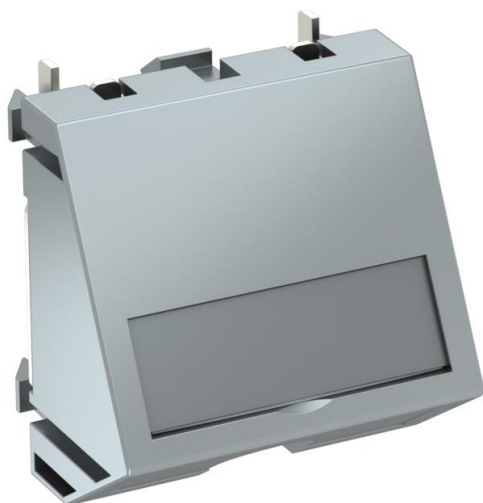

## Kabeluitvoer voor 3-11 mm doorsnee, alu gelakt

Artikelnummer: 6117422

2-delige kabeluitvoer met tekstveld, bestaande uit een kabeldrager met trekcontlasting en een afdekking. Trekcontlasting voor kabeldiameter 3-11 mm. De klikbevestiging is geschikt voor horizontale en verticale inbouw in de systeemomgeving.

### Stamgegevens

Artikelnummer	6117422
Type	KAL-K11 AL1
Omschrijving 1	Kabeluitvoer
Omschrijving 2	met externe trekcontlasting
Fabrikant	OBO
Dimensie	45x45mm
Kleur	aluminium gelakt
Materiaal	Polycarbonaat
Kleinste verkoop-eenheid	1
Eenheid van hoeveelheid	Stuk
Gewicht	3,5 kg
Eenheid gewicht	kg/100 paar

# Technische fiche

Kabeluitvoer voor 3-11 mm doorsnee, alu gelakt

Artikelnummer: 6117422

## Afmetingen

Breedte	45 mm
Hoogte	45 mm