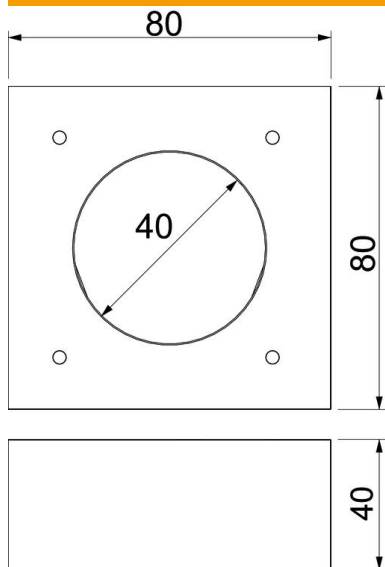

Fiche technique

Pièce de doublage pour goulotte coupe-feu PYROLINE® Con

Référence: 7215464

Pièce de doublage pour sortie des faisceaux de câbles et câbles séparés de la paroi latérale des goulottes coupe-feu PYROLINE® Con D et PYROLINE® Con S.
Fourni avec vis à tête fraisée.

CE

Béton léger armé de fibres de verre

Données de base

Référence	7215464
Type	KAD-8040
Désignation 1	Doublage
Désignation 2	pour PYROLINE Con
Fabricant	OBO
Dimension	80x80x40
Couleur	gris
Matériau	Béton léger à base de fibres de verre
Unité d'emballage minimale	1
Unité de quantité	pc
Poids	28 kg
Unité de poids	kg/100 pc

Fiche technique

Pièce de doublage pour goulotte coupe-feu PYROLINE®
Con

Référence: 7215464

Dimensions

Dimensions	80x80x40
Longueur	80 mm
Largeur	80 mm
Hauteur	40 mm
Cote A	80 mm
Cote D	40 mm

Caractéristiques techniques