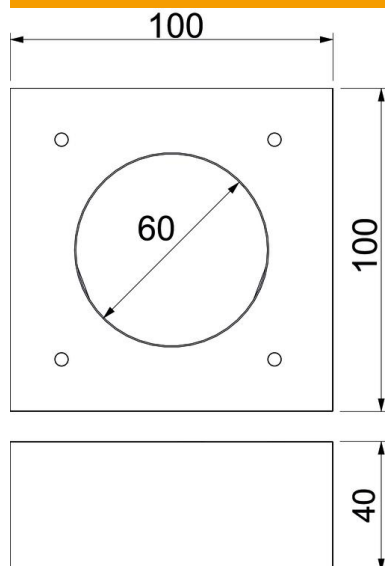

Fiche technique

Pièce de doublage pour goulotte coupe-feu PYROLINE® Con

Référence: 7215462

Pièce de doublage pour sortie des faisceaux de câbles et câbles séparés de la paroi latérale des goulottes coupe-feu PYROLINE® Con D et PYROLINE® Con S.
Fourni avec vis à tête fraisée.

Béton léger armé de fibres de verre

Données de base

Référence	7215462
Type	KAD-10040
Désignation 1	Doublage
Désignation 2	pour PYROLINE Con
Fabricant	OBO
Dimension	100x100x40
Couleur	gris
Matériau	Béton léger à base de fibres de verre
Unité d'emballage minimale	1
Unité de quantité	pc
Poids	44 kg
Unité de poids	kg/100 pc

Fiche technique

Pièce de doublage pour goulotte coupe-feu PYROLINE®
Con

Référence: 7215462

Dimensions

Dimensions	100x100x60
Longueur	100 mm
Largeur	100 mm
Hauteur	40 mm
Cote A	100 mm
Cote D	60 mm

Caractéristiques techniques