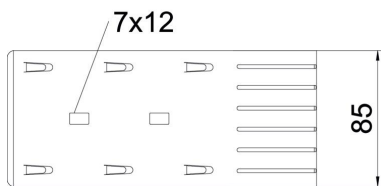

Technische fiche

Aftakplaat A2

Artikelnummer: 6220145

Aftakplaat voor draadgoten voor gebruik bij verticaal hangende kabels. De aftakplaat maakt bepaalde buigradii mogelijk en voorkomt daarmee kabelbreuken. In de lengterichting en zijdelings monteerbaar, voor grotere breedtes kunnen meerdere platen naast elkaar worden gebruikt.

A2	Roestvrij staal 1.4301
2B	blank, nabehandeld

Stamgegevens

Artikelnummer	6220145
Type	KAB GR A2
Omschrijving 1	Kabeluitgang
Omschrijving 2	voor draadgoot
Fabrikant	OBO
Dimensie	192x85x51
Materiaal	Roestvast staal 1.4301
Oppervlak	blank, nabehandeld
Oppervlaktenorm	
Kleinste verkoop-eenheid	10
Eenheid van hoeveelheid	Stuk
Gewicht	14,1 kg
Eenheid gewicht	kg/100 paar

Technische fiche

Aftakplaat A2

Artikelnummer: 6220145

Afmetingen

Lengte	193 mm
Breedte	85 mm
Breedte	3,47 in

Technische gegevens

Functiebehoud	nee
Roestvast staal, gebeitst	nee
Verspanuitvoering	nee