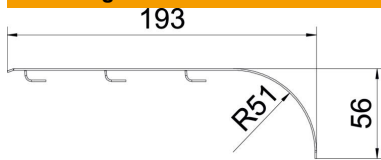

A2	Roestvrij staal 1.4301
2B	blank, nabehandeld

Stamgegevens

Artikelnummer	6220145
Type	KAB GR A2
Omschrijving 1	Kabeluitgang
Omschrijving 2	voor draadgoot
Fabrikant	OBO
Dimensie	192x85x51
Materiaal	Roestvast staal 1.4301
Oppervlak	blank, nabehandeld
Oppervlaktenorm	
Kleinste verkoop-eenheid	10
Eenheid van hoeveelheid	Stuk
Gewicht	14,1 kg
Eenheid gewicht	kg/100 paar

Technische fiche

Aftakplaat A2

Artikelnummer: 6220145

Afmetingen

Lengte	193 mm
Breedte	85 mm
Breedte	3,47 in

Technische gegevens

Functiebehoud	nee
Roestvast staal, gebeitst	nee
Verspanuitvoering	nee