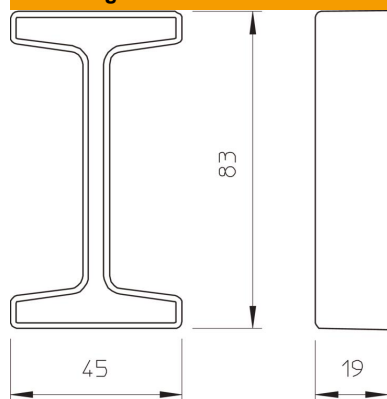

Technische fiche

Beschermkap

Artikelnummer: 6338519

Beschermkap voor de eindafdekking van IS 8-profielen.

PE Polyethyleen

Stamgegevens

Artikelnummer	6338519
Type	IS 8 KS OR
Omschrijving 1	Beschermkap
Omschrijving 2	voor IS 8-profiel
Fabrikant	OBO
Dimensie	83x19
Kleur	oranje; RAL 2003
Materiaal	Polyethyleen
Kleinste verkoop-eenheid	20
Eenheid van hoeveelheid	Stuk
Gewicht	0,705 kg
Eenheid gewicht	kg/100 paar

Afmetingen

Lengte	83 mm
Breedte	19 mm
Hoogte	45 mm

Technische fiche

Beschermkap

Artikelnummer: 6338519

Technische gegevens

Uitvoering	Eindkap
Geschikt voor profielvormen	I-profiel