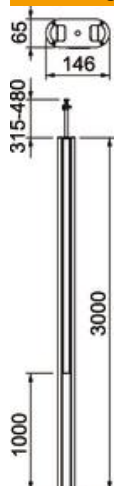

ISS Twin-energiezuil van aluminium met een systeemopening van 76,5 mm.

Set bestaat uit:

1 éénkanaals zuil met spanbevestiging

totale lengte: 3315 mm - 3480 mm

1 plafondbevestiging met spanstuk

1 kanaalinbouwprofiel

Lengte: 1000 mm

1 deksel, aluminium

Lengte: 1000 mm

Het deel voor de apparatuurinbouw is geschikt voor de inbouw van frontborgende apparatuurinbouwdozen uit de serie 71GD...

Afhankelijk van de montagesituatie kan de volgende toebehoren worden gebruikt.

Alu Aluminium

EL geanodiseerd

Stamgegevens

Artikelnummer	6288933
Type	ISST70140EL
Omschrijving 1	Mediazuil
Omschrijving 2	vloer/plafond
Fabrikant	OBO
Dimensie	3000x146x65
Materiaal	aluminium
Oppervlak	geanodiseerd
Oppervlaktenorm	
Kleinste verkoop-eenheid	1
Eenheid van hoeveelheid	Stuk
Gewicht	820 kg
Eenheid gewicht	kg/100 st.

Technisch specificatieblad

Energiezuil, type ISST70140

Artikelnummer: 6288933

Afmetingen

Lengte	3.000 mm
Breedte	146 mm
Hoogte	65 mm

Technische gegevens

Aantal inzetbare deksels	1
Aantal compartimenten	1 St.
Uitvoering	Enkelzijdig
Type bevestiging	Spannen
Vloermontage	ja
Plafondmontage	ja
Doorlopend profiel	nee
Halogeenvrij	ja
Hoogtenivellering max.	480 mm
Hoogtenivellering min.	315 mm
Kabelinvoer	Boven/onder
Dekselbreedte	76,5 mm
Van plaats veranderbaar	nee
Model zuil	ovaal
Hoogte zuil max.	3480 mm
Hoogte zuil min.	3315 mm
Verstelbaar	ja
Voorbedraad	nee