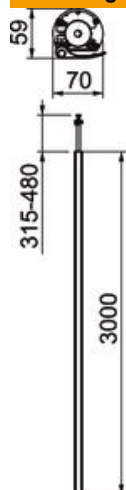

Technische fiche

Energiezuil, type ISSRM45

Artikelnummer: 6290087

ISS energiezuil van aluminium met een systeemopening van 45 mm.

Set bestaande uit:

1 enkele zuil met klembevestiging

Totale lengte: 3315 mm - 3480 mm

1 plafondbevestiging met kleminrichting

1 bovendeel aluminium

Lengte: 3000 mm

Het ontwerp van deze energiezuil van ISS is gebaseerd op een extreem slank, rond aluminium profiel dat aan de voorzijde een glad bovendeel van de Rapid 45-installatiekanalen laat zien. De opening van 45 mm is geschikt voor het direct inklikken van Module 45®-apparatuur.

Alu Aluminium

EL geanodiseerd

Stamgegevens

Artikelnummer	6290087
Type	ISSRM45EL
Omschrijving 1	Mediazuil
Omschrijving 2	vloer/plafond
Fabrikant	OBO
Dimensie	3000x70x59
Materiaal	aluminium
Oppervlak	geanodiseerd
Oppervlaktenorm	
Kleinste verkoop-eenheid	1
Eenheid van hoeveelheid	Stuk
Gewicht	510 kg
Eenheid gewicht	kg/100 paar

Technische fiche

Energiezuil, type ISSRM45

Artikelnummer: 6290087

Afmetingen

Lengte	3.000 mm
Breedte	70 mm
Hoogte	59 mm

Technische gegevens

Aantal inzetbare deksels	1
Aantal compartimenten	1 St.
Uitvoering	Enkelzijdig
Type bevestiging	Spanning
Vloermontage	ja
Plafondmontage	ja
Doorlopend profiel	ja
Halogeenvrij	ja
Hoogtenivellering max.	480 mm
Hoogtenivellering min.	315 mm
Kabelinvoer	boven
Dekselbreedte	45 mm
Van plaats veranderbaar	nee
Model zuil	rond
Hoogte zuil max.	3480 mm
Hoogte zuil min.	3315 mm
Verstelbaar	ja
Voorbedraad	nee