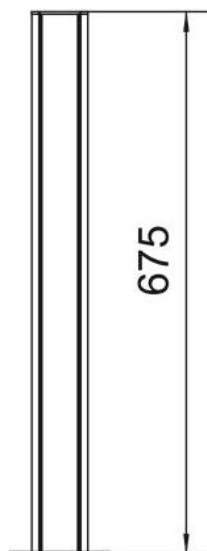

Technische fiche

Energiezuil, type ISSRHSM45

Artikelnummer: 6290090

ISS energiezuil van aluminium met een systeemopening van 45 mm.

Set bestaande uit:

1 enkele kolom met standvoet

Totale lengte: 675 mm

1 deksel aluminium

Lengte: 675 mm

Het ontwerp van deze ISS energiezuil is gebaseerd op een uiterst slank, rond aluminium profiel dat aan de voorzijde een glad bovenstuk van de Rapid 45 installatiekanalen toont. De opening van 45 mm is geschikt voor het direct inklikken van Module 45®-apparatuur. Het inbouwraam is in theorie voldoende voor 14 Module 45®-apparaten. Bij gebruik van Modul 45connect® of bekabeling met een grotere benodigde ruimte, is het aantal max. te installeren apparaten minder. Als optie is de inbouw van een scheidingschot type 2371/40 (6023096) mogelijk.

Technische fiche

Energiezuil, type ISSRHSM45

Artikelnummer: 6290090

Afmetingen

Lengte	675 mm
Breedte	70 mm
Hoogte	59,5 mm

Technische gegevens

Aantal inzetbare deksels	1
Aantal compartimenten	1 St.
Uitvoering	Enkelzijdig
Type bevestiging	Standvoet
Vloermontage	ja
Plafondmontage	nee
Doorlopend profiel	ja
Halogeenvrij	ja
Kabelinvoer	onder
Dekselbreedte	45 mm
Van plaats veranderbaar	nee
Model zuil	rond

Technische fiche

Energiezuil, type ISSRHSM45

Artikelnummer: 6290090

Technische gegevens

Hoogte zuil min.	675 mm
Verstelbaar	nee
Voorbedraad	nee