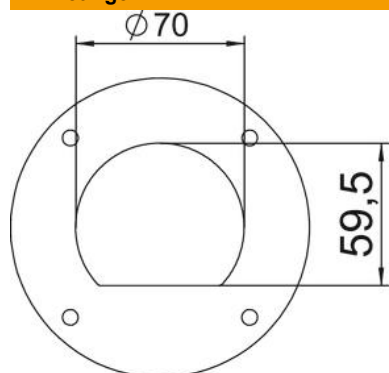

Technische fiche

Energiezuil, type ISSRHSM45

Artikelnummer: 6290090

ISS energiezuil van aluminium met een systeemopening van 45 mm.

Set bestaande uit:

1 enkele kolom met standvoet

Totale lengte: 675 mm

1 deksel aluminium

Lengte: 675 mm

Het ontwerp van deze ISS energiezuil is gebaseerd op een uiterst slank, rond aluminium profiel dat aan de voorzijde een glad bovenstuk van de Rapid 45 installatiekanalen toont. De opening van 45 mm is geschikt voor het direct inklikken van Module 45®-apparatuur. Het inbouwraam is in theorie voldoende voor 14 Module 45®-apparaten. Bij gebruik van Modul 45connect® of bekabeling met een grotere benodigde ruimte, is het aantal max. te installeren apparaten minder. Als optie is de inbouw van een scheidingschot type 2371/40 (6023096) mogelijk.

Alu Aluminium

Stamgegevens

Artikelnummer	6290090
Type	ISSRHSM45RW
Omschrijving 1	Mediazuil
Omschrijving 2	vloer
Fabrikant	OBO
Dimensie	675x70x60
Kleur	zuiver wit; RAL 9010
Materiaal	aluminium
Kleinste verkoop-eenheid	1
Eenheid van hoeveelheid	Stuk
Gewicht	135 kg
Eenheid gewicht	kg/100 paar

Technische fiche

Energiezuil, type ISSRHSM45

Artikelnummer: 6290090

Afmetingen

Lengte	675 mm
Breedte	70 mm
Hoogte	59,5 mm

Technische gegevens

Aantal inzetbare deksels	1
Aantal compartimenten	1 St.
Uitvoering	Enkelzijdig
Type bevestiging	Standvoet
Vloermontage	ja
Plafondmontage	nee
Doorlopend profiel	ja
Halogeenvrij	ja
Kabelinvoer	onder
Dekselbreedte	45 mm
Van plaats veranderbaar	nee
Model zuil	rond