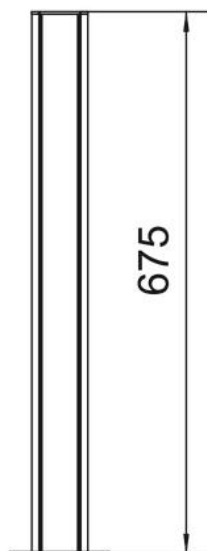

## Energiezuil, type ISSRHSM45

Artikelnummer: 6290091

ISS energiezuil van aluminium met een systeemopening van 45 mm.

Set bestaande uit:

1 enkele kolom met standvoet

Totale lengte: 675 mm

1 deksel aluminium

Lengte: 675 mm

Het ontwerp van deze ISS energiezuil is gebaseerd op een uiterst slank, rond aluminium profiel dat aan de voorzijde een glad bovenstuk van de Rapid 45 installatiekanalen toont. De opening van 45 mm is geschikt voor het direct inklikken van Module 45®-apparatuur. Het inbouwraam is in theorie voldoende voor 14 Module 45®-apparaten. Bij gebruik van Modul 45connect® of bekabeling met een grotere benodigde ruimte, is het aantal max. te installeren apparaten minder. Als optie is de inbouw van een scheidingsshot type 2371/40 (6023096) mogelijk.

### Stamgegevens

Artikelnummer	6290091
Type	ISSRHSM45EL
Omschrijving 1	Mediazuil
Omschrijving 2	vloer
Fabrikant	OBO
Dimensie	675x70x60
Materiaal	aluminium
Oppervlak	geanodiseerd
Oppervlaktenorm	
Kleinste verkoop-eenheid	1
Eenheid van hoeveelheid	Stuk
Gewicht	135 kg
Eenheid gewicht	kg/100 paar

## Afmetingen

Lengte	675 mm
Breedte	70 mm
Hoogte	59,5 mm