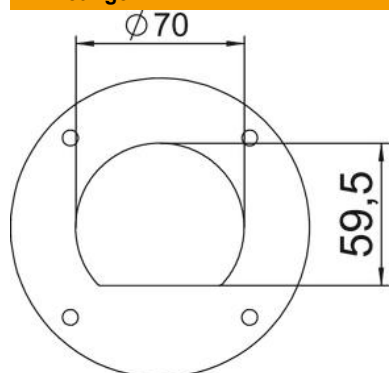

## Energiezuil, type ISSRHSM45

Artikelnummer: 6290091

ISS energiezuil van aluminium met een systeemopening van 45 mm.

Set bestaande uit:

1 enkele kolom met standvoet

Totale lengte: 675 mm

1 deksel aluminium

Lengte: 675 mm

Het ontwerp van deze ISS energiezuil is gebaseerd op een uiterst slank, rond aluminium profiel dat aan de voorzijde een glad bovenstuk van de Rapid 45 installatiekanalen toont. De opening van 45 mm is geschikt voor het direct inklikken van Module 45®-apparatuur. Het inbouwraam is in theorie voldoende voor 14 Module 45®-apparaten. Bij gebruik van Modul 45connect® of bekabeling met een grotere benodigde ruimte, is het aantal max. te installeren apparaten minder. Als optie is de inbouw van een scheidingsshot type 2371/40 (6023096) mogelijk.

### Stamgegevens

Artikelnummer	6290091
Type	ISSRHSM45EL
Omschrijving 1	Mediazuil
Omschrijving 2	vloer
Fabrikant	OBO
Dimensie	675x70x60
Materiaal	aluminium
Oppervlak	geanodiseerd
Oppervlaktenorm	
Kleinste verkoop-eenheid	1
Eenheid van hoeveelheid	Stuk
Gewicht	135 kg
Eenheid gewicht	kg/100 paar

## Afmetingen

Lengte	675 mm
Breedte	70 mm
Hoogte	59,5 mm