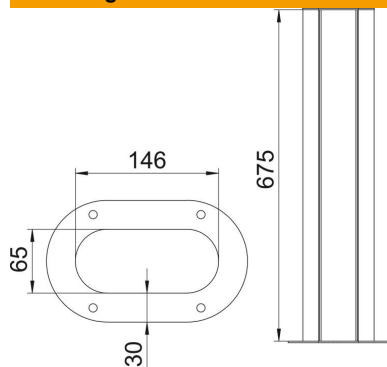

Technische fiche

Energiezuil, type ISSOGHS70140

Artikelnummer: 6289098

ISS energiezuil van aluminium met een systeemopening van 76,5 mm.

Set bestaande uit:

1 enkele kolom met voet

Totale lengte: 675 mm

1 deksel aluminium

Lengte: 675 mm

Het ontwerp van deze ISS energiezuil is gebaseerd op het ovale aluminium profiel van de ISSOG70140 vloerplafondpalen. De systeemopening van 76,5-mm is geschikt voor de montage van inbouwdozen uit de serie 71GD... voor de inbouw van schakelaars en drukknoppen.

Alu Aluminium

Stamgegevens

Artikelnummer	6289098
Type	ISSOGHS70140RW
Omschrijving 1	Mediazuil
Omschrijving 2	vloer
Fabrikant	OBO
Dimensie	675x146x65
Kleur	zuiver wit; RAL 9010
Materiaal	aluminium
Kleinste verkoop-eenheid	1
Eenheid van hoeveelheid	Stuk
Gewicht	220,5 kg
Eenheid gewicht	kg/100 paar

Technische fiche

Energiezuil, type ISSOGHS70140

Artikelnummer: 6289098

Afmetingen

Lengte	675 mm
Breedte	146 mm
Hoogte	65 mm

Technische gegevens

Aantal inzetbare deksels	1
Aantal compartimenten	1 St.
Uitvoering	Enkelzijdig
Type bevestiging	Standvoet
Vloermontage	ja
Plafondmontage	nee
Doorlopend profiel	ja
Halogeenvrij	ja
Kabelinvoer	onder
Dekselbreedte	76,5 mm
Van plaats veranderbaar	nee
Model zuil	ovaal
Hoogte zuil min.	675 mm
Verstelbaar	nee
Voorbedraad	nee