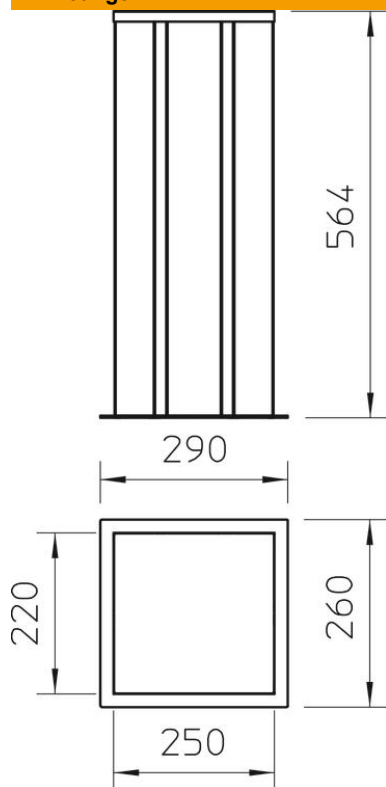

Technische fiche

Energiezuil, type ISSHS6

Artikelnummer: 6290073

ISS energiezuil.

Leeg, uitrustbaar aan alle 4 zijden met apparatuur (contactdoos, telefoon, enz.). 2 zijden van het installatiecenter kunnen 2-kanaals worden uitgerust, de andere 2 zijden 1-kanaals. Ieder installatiekanaal kan 5 apparaten herbergen, het totale installatiecenter kan max. 30 apparaten bevatten. Bevestiging direct op de vloer. De apparatuurinbouwdozen zijn afzonderlijk te bestellen. De energiezuil is geschikt voor de montage van frontborgende inbouwdozen uit de serie 71GD... Als optie is de inbouw van het scheidingschot type GA-TW (6279711) en de montage van de dekselklem type KL80A mogelijk.

Alu Aluminium

EL geanodiseerd

Stamgegevens

Artikelnummer	6290073
Type	ISSHS6EL
Omschrijving 1	Mediazuilcenter
Fabrikant	OBO
Dimensie	564x290x260
Materiaal	aluminium
Oppervlak	geanodiseerd
Oppervlakenorm	
Kleinste verkoop-eenheid	1
Eenheid van hoeveelheid	Stuk
Gewicht	720 kg
Eenheid gewicht	kg/100 paar

Technische fiche

Energiezuil, type ISSHS6

Artikelnummer: 6290073

Afmetingen

Lengte	564 mm
Breedte	290 mm
Hoogte	260 mm

Technische gegevens

Aantal inzetbare deksels	6
Aantal compartimenten	6 St.
Uitvoering	Overige
Type bevestiging	Bouten
Vloermontage	ja
Plafondmontage	nee
Doorlopend profiel	ja
Halogeenvrij	ja
Kabelinvoer	onder
Dekselbreedte	76,5 mm
Van plaats veranderbaar	nee
Model zuil	Rechthoekig
Hoogte zuil min.	564 mm
Verstelbaar	nee
Voorbedraad	nee