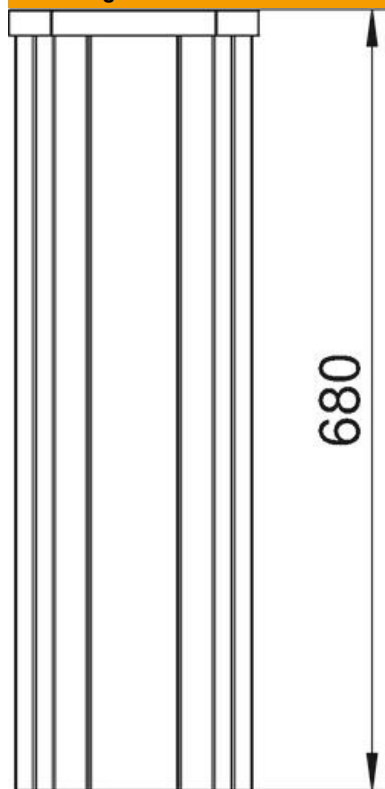

Technische fiche

Energiezuil, type ISSHS4

Artikelnummer: 6286700

ISS energiezuil van plaatstaal met een systeemopening van 76,5 mm aan de 4 zijden.

Leeg, van 4 zijden te voorzien van 6 standaard apparaten (stopcontact, telefoon etc.), max. 24 apparaten. Bevestiging direct op de vloer. De apparatuurinbouwdozen zijn afzonderlijk te bestellen. De energiezuil is geschikt voor de montage van frontborgende inbouwdozen uit de serie 71GD...

St Staal

Stamgegevens

Artikelnummer	6286700
Type	ISSHS4 61OT3RW
Omschrijving 1	Energiezuil
Omschrijving 2	met systeemopening 80
Fabrikant	OBO
Dimensie	680x212x212
Kleur	zuiver wit; RAL 9010
Materiaal	staal
Kleinste verkoop-eenheid	1
Eenheid van hoeveelheid	Stuk
Gewicht	1050 kg
Eenheid gewicht	kg/100 paar

Technische fiche

Energiezuil, type ISSHS4

Artikelnummer: 6286700

Afmetingen

Lengte	680 mm
Breedte	212 mm
Hoogte	212 mm

Technische fiche

Energiezuil, type ISSHS4

Artikelnummer: 6286700

Technische gegevens

Aantal inzetbare deksels	4
Aantal compartimenten	4 St.
Uitvoering	Overige
Type bevestiging	Bouten
Vloermontage	ja
Plafondmontage	nee
Doorlopend profiel	ja
Halogeenvrij	ja
Kabelinvoer	onder
Dekselbreedte	76,5 mm
Van plaats veranderbaar	nee
Model zuil	vierkant
Hoogte zuil min.	680 mm
Verstelbaar	nee
Voorbedraad	nee