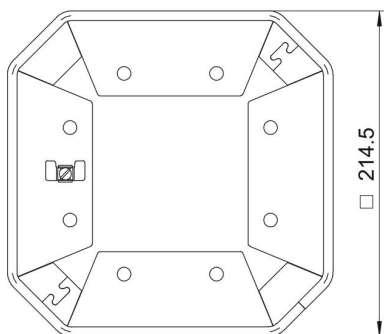

### Stamgegevens

Artikelnummer	6286810
Type	ISSHS4SR40
Omschrijving 1	Veiligheidsframe
Omschrijving 2	voor ISSHS4
Fabrikant	OBO
Dimensie	41x214
Kleur	diepzwart; RAL 9005
Materiaal	staal
Kleinste verkoop-eenheid	1
Eenheid van hoeveelheid	Stuk
Gewicht	69,4 kg
Eenheid gewicht	kg/100 paar

### Afmetingen

Lengte	214,5 mm
Breedte	214,5 mm
Hoogte	41,5 mm