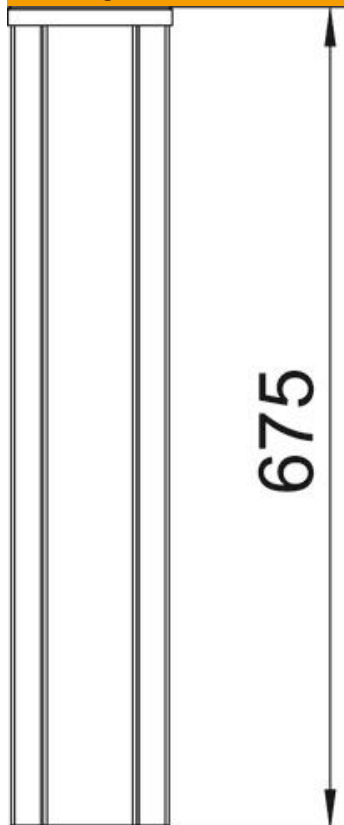

### Stamgegevens

Artikelnummer	6290040
Type	ISSHS140700RW
Omschrijving 1	Mediazuil
Omschrijving 2	vloer
Fabrikant	OBO
Dimensie	675x130x140
Kleur	zuiver wit; RAL 9010
Materiaal	aluminium
Kleinste verkoop-eenheid	1
Eenheid van hoeveelheid	Stuk
Gewicht	466 kg
Eenheid gewicht	kg/100 paar

## Afmetingen

Lengte	675 mm
Breedte	130 mm
Hoogte	140 mm

## Technische gegevens

Uitvoering	Dubbelzijdig
Type bevestiging	Bouten
Vloermontage	ja
Plafondmontage	nee
Doorlopend profiel	ja
Halogeenvrij	ja
Kabelinvoer	onder
Dekselbreedte	76,5 mm
Van plaats veranderbaar	nee
Model zuil	Rechthoekig
Hoogte zuil min.	675 mm
Verstelbaar	nee
Voorbedraad	nee