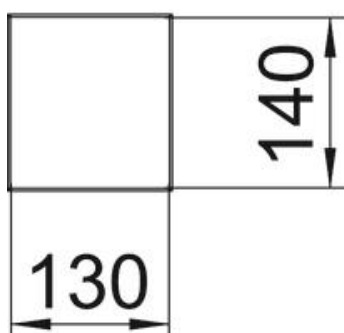

### Stamgegevens

Artikelnummer	6290040
Type	ISSHS140700RW
Omschrijving 1	Mediazuil
Omschrijving 2	vloer
Fabrikant	OBO
Dimensie	675x130x140
Kleur	zuiver wit; RAL 9010
Materiaal	aluminium
Kleinste verkoop-eenheid	1
Eenheid van hoeveelheid	Stuk
Gewicht	466 kg
Eenheid gewicht	kg/100 paar

## Afmetingen

Lengte	675 mm
Breedte	130 mm
Hoogte	140 mm